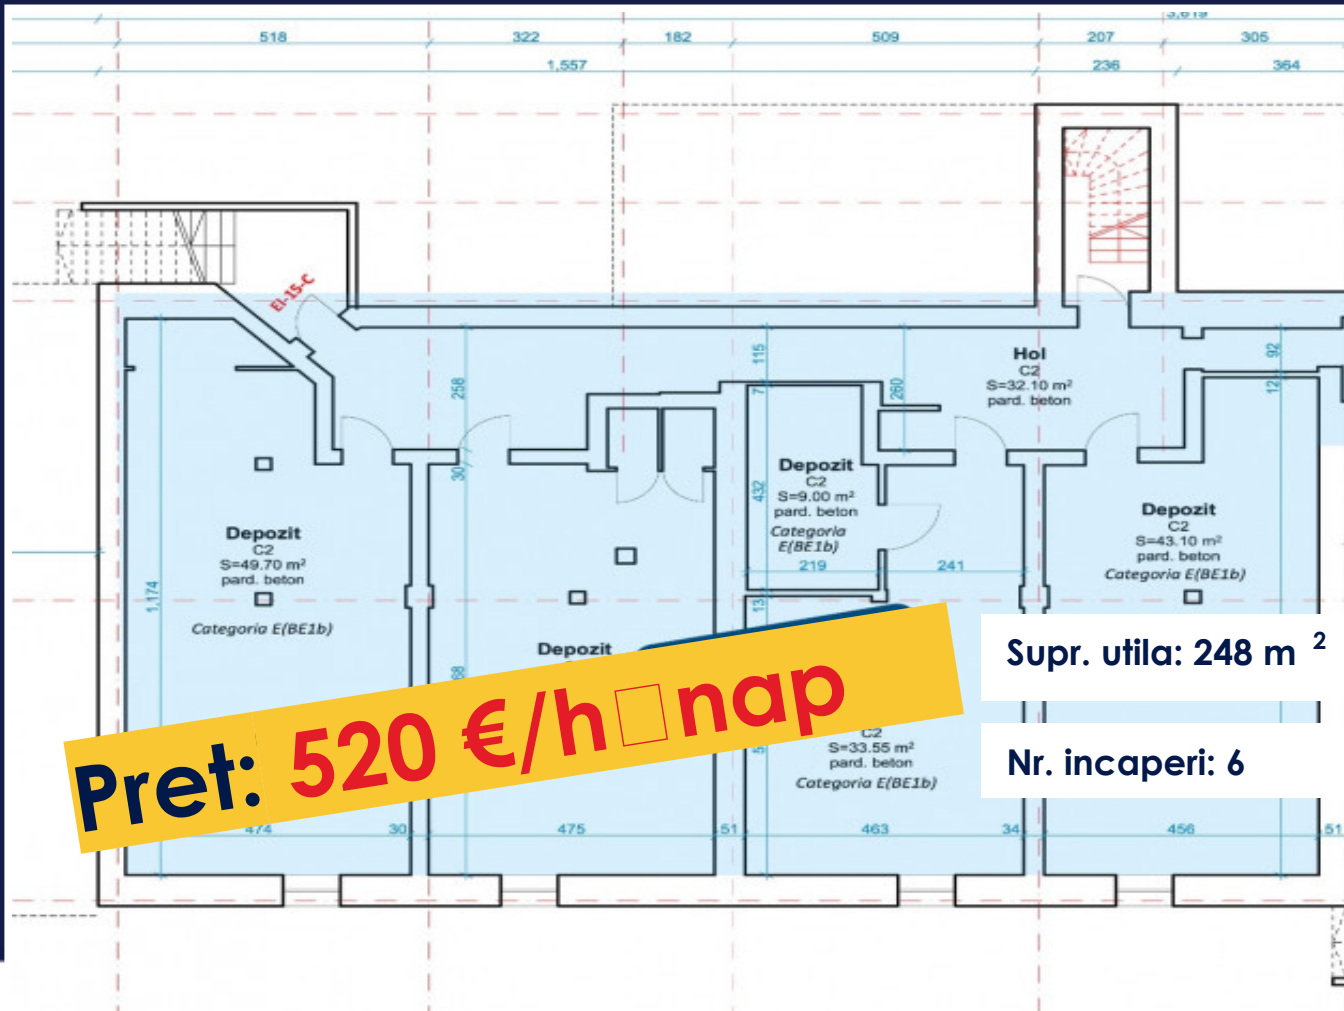

SUBSOL DEPOZITARE 248MP IN CLUJANA,
ACCES AUTO, 2 INTRARI
ID: P27349

DE INCHIRIAT

PERSOANA DE CONTACT: CĂTĂLIN BONTE

TEL.MOBIL: 0799.994041

EMAIL: office@weltimobiliare.ro