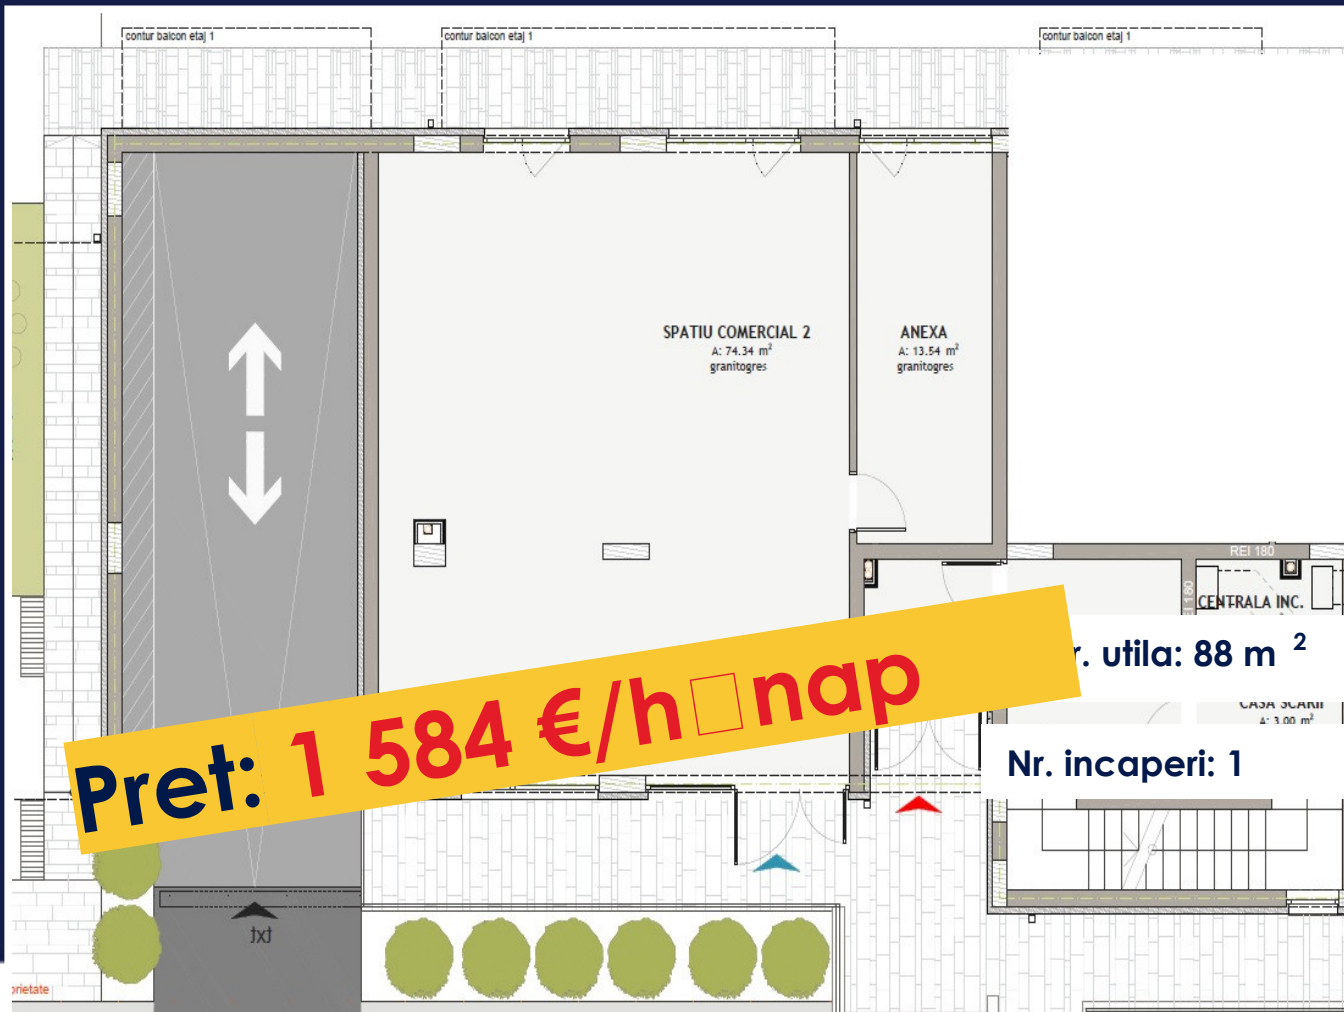

**SPATIU COMERCIAL 88MP OPEN SPACE, STR.  
BORHANCI  
ID: P36309**

**DE INCHIRIAT**

**PERSOANA DE CONTACT: SECRETARIAT WELT IMOBILIARE**

**TEL.MOBIL: 0756223366**

**EMAIL: [office@weltimobiliare.ro](mailto:office@weltimobiliare.ro)**