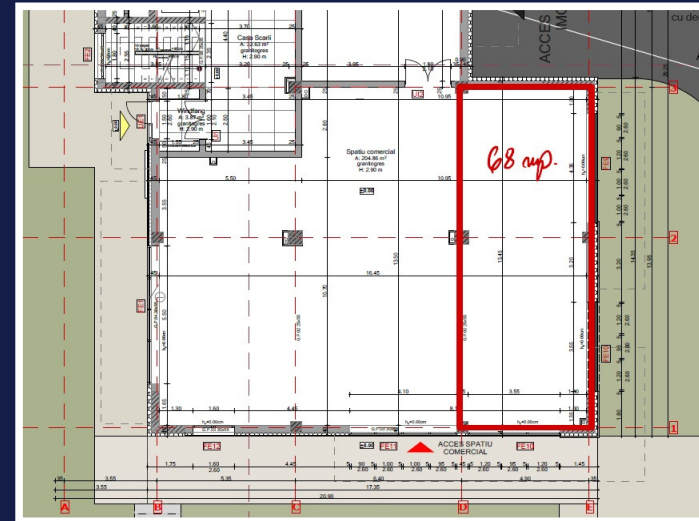

SPATIU COMERCIAL 68MP, OPEN SPACE,  
BORHANCIULUI  
ID: P34534

DE INCHIRIAT

Pret: 1 020 €/h □ nap

Nr. utila: 68 m<sup>2</sup>

Nr. incaperi: 1

PERSOANA DE CONTACT: COTLIN BONTE

TEL.MOBIL: 0799.994041

EMAIL: office@weltimobiliare.ro