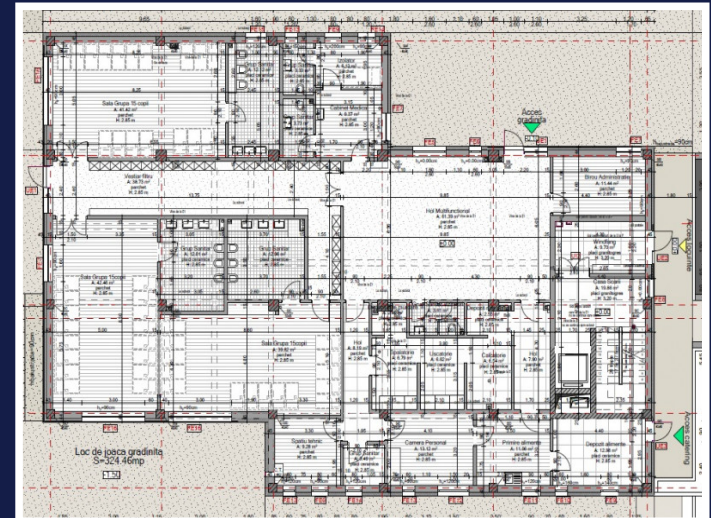

**SPATIU GRADINITA-CRESA 450MP CU LOC DE
JOACA, COMPLEX REZIDENTIAL BORHANCI
ID: P23972**

DE INCHIRIAT

Pret: 4 500 €/h □ nap

Suprafata utila: 450 m²

Nr. incaperi: 5

PERSOANA DE CONTACT: COTLIN BONTE

TEL.MOBIL: 0799.994041