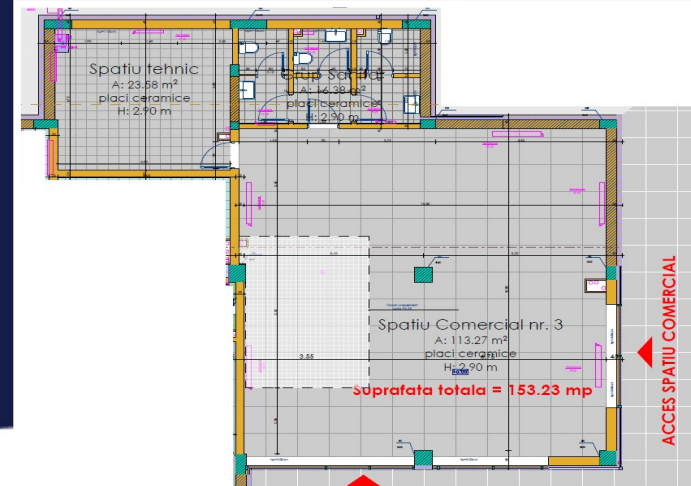

SPATIU COMERCIAL 153MP OPEN SPACE,
PARTER, IMOBIL NOU, BORHANCI
ID: P22649

DE INCHIRIAT

PERSOANA DE CONTACT: CĂTĂLIN BONTE

TEL.MOBIL: 0799.994041

EMAIL: office@weltimobiliare.ro