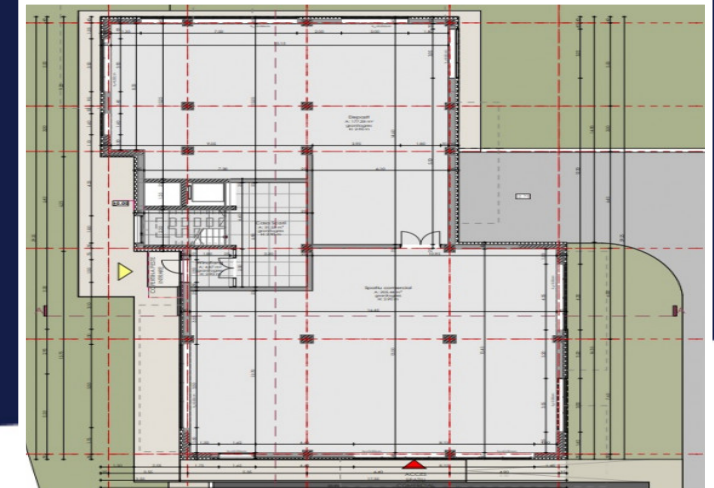

**SPATIU COMERCIAL 382MP, NOU COMPLEX  
REZIDENTIAL BORHANCI LA STRADA  
ID: P22631**

**DE INCHIRIAT**

**PERSOANA DE CONTACT: COTLIN BONTE**  
**TEL.MOBIL: 0799.994041**  
**EMAIL: office@weltimobiliare.ro**