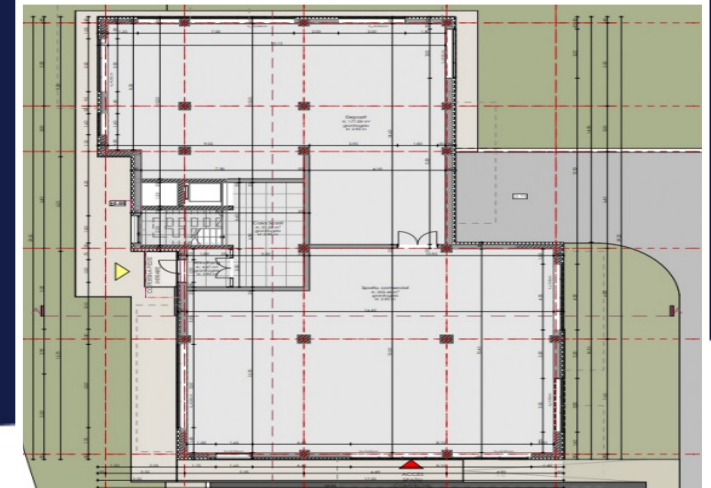

**SPATIU COMERCIAL 382MP, NOU COMPLEX  
REZIDENTIAL BORHANCI LA STRADA  
ID: P22631**

**DE INCHIRIAT**

**PERSOANA DE CONTACT: COTLIN BONTE**

**TEL.MOBIL: 0799.994041**

**EMAIL: [office@weltimobiliare.ro](mailto:office@weltimobiliare.ro)**