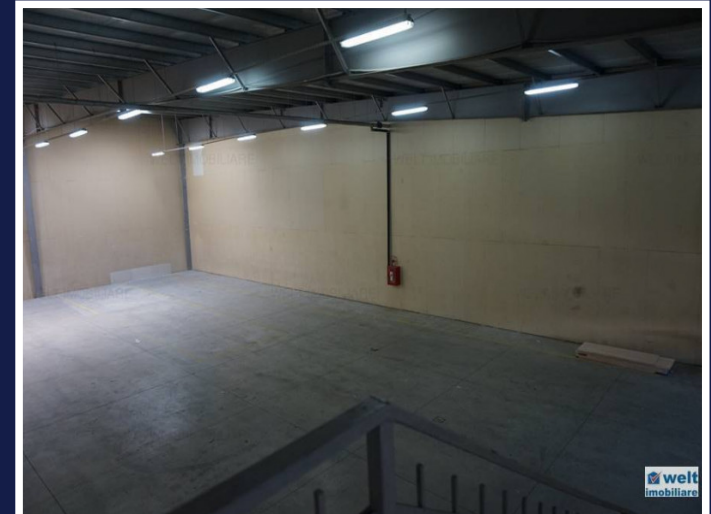

**INCHIRIERE HALA 580MP CLASA A, BIROURI SI  
ACCES TIR, ZONA PETROM BACIU  
ID: 141ON**

**DE INCHIRIAT**

**PERSOANA DE CONTACT: COTLIN BONTE**  
**TEL.MOBIL: 0799.994041**  
**EMAIL: office@weltimobiliare.ro**