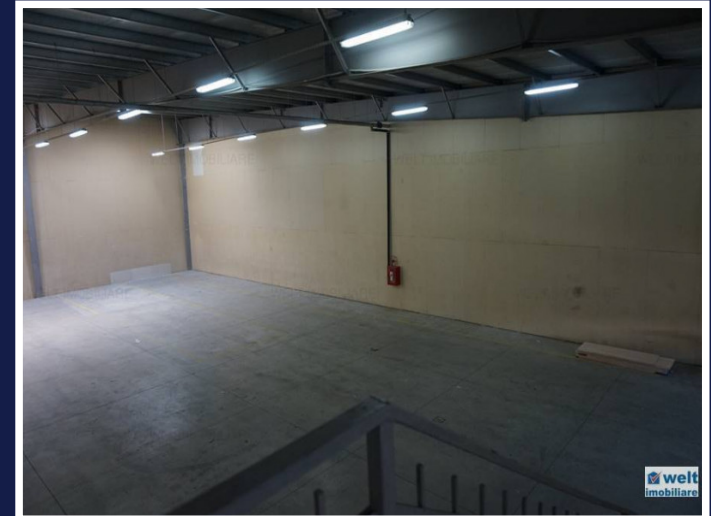

**INCHIRIERE HALA 580MP CLASA A, BIROURI SI  
ACCES TIR, ZONA PETROM BACIU  
ID: 141ON**

**DE INCHIRIAT**

**PERSOANA DE CONTACT: COTLIN BONTE**  
**TEL.MOBIL: 0799.994041**  
**EMAIL: office@weltimobiliare.ro**