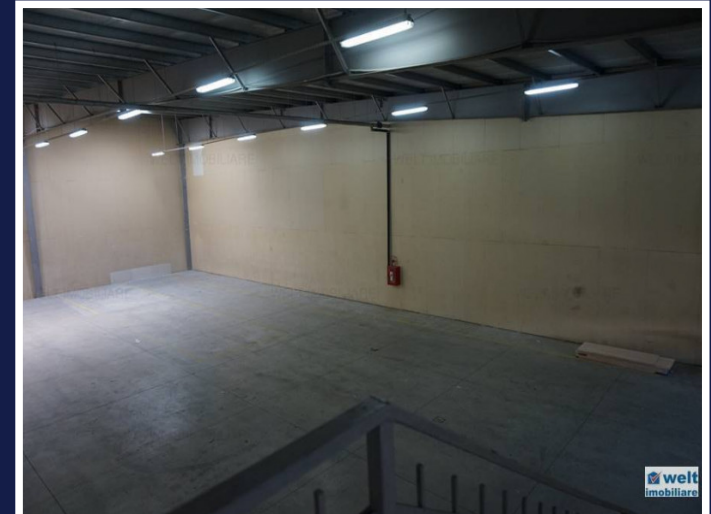

**INCHIRIERE HALA 580MP CLASA A, BIROURI SI
ACCES TIR, ZONA PETROM BACIU
ID: 141ON**

DE INCHIRIAT

PERSOANA DE CONTACT: COTLIN BONTE
TEL.MOBIL: 0799.994041
EMAIL: office@weltimobiliare.ro