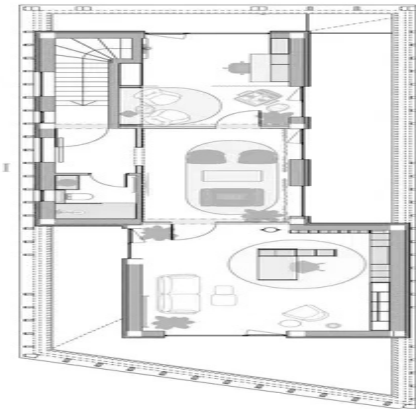

CLADIRE PREMIUM DE INCHIRIAT - CARTIER
ANDREI MURESANU SUD
ID: P48247

DE INCHIRIAT

Pret: 4 600 €/h □ nap

Nr. utila: 330 m²

Nr. incaperi: 7

Nr. bai: 3

PERSOANA DE CONTACT: CĂLIN PIPA

TEL.MOBIL: 0799.949551