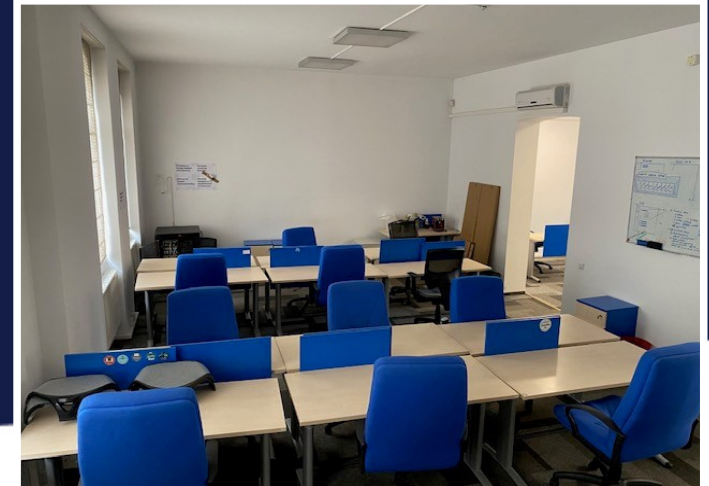

**IMOBIL 372MP, CURTE PROPRIE AMENAJATA,
ZONA PASAPOARTE ANDREI MURESANU
ID: P28249**

DE INCHIRIAT

Pret: 3 600 €/h □ nap

Nr. utila: 372 m²

Nr. incaperi: 5

Nr. bai: 2

PERSOANA DE CONTACT: COTLIN BONTE

TEL.MOBIL: 0799.994041