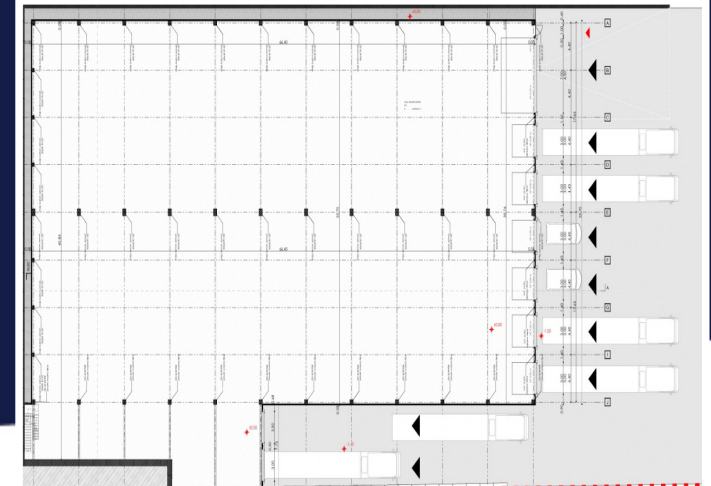

DEPOZIT 2560MP H=9M, 8 RAMPE, 21
PARCARI, PLATFORMA 1750MP, ZONA
NAPOLACT

DE INCHIRIAT

ID: P44966

Pret: 12 500 €/h □ nap

Suprafata: 2720

Nr. incaperi: 1

PERSOANA DE CONTACT: CĂTĂLIN BONTE

TEL.MOBIL: 0799.994041