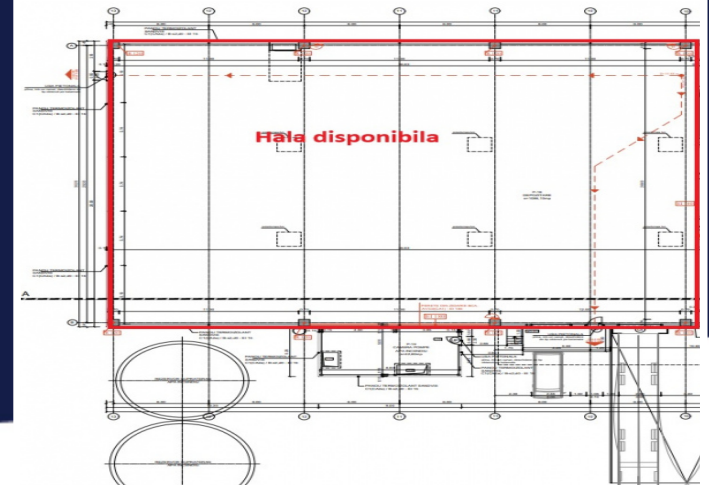

DEPOZIT SAU LOGISTICA 1000MP, AVIZ ISU,
PARC NERVIA APAHIDA
ID: P54196

DE INCHIRIAT

Pret: 5 430 €/h □ nap

Nr. utila: 1086

Nr. incaperi: 1

PERSOANA DE CONTACT: WELT IMOBILIARE

TEL.MOBIL: 0756223366

EMAIL: office@weltimobiliare.ro