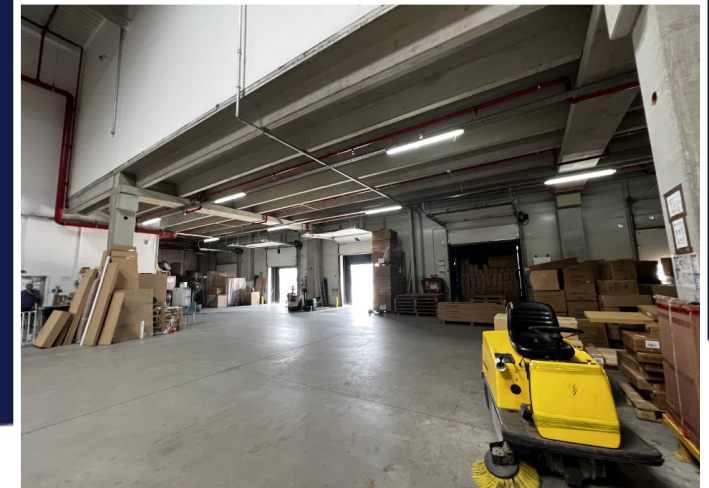

DEPOZIT 2200MP, H=12M, PARC INDUSTRIAL
NERVIA - APAHIDA
ID: P38221

DE INCHIRIAT

Pret: 9 198 €/h □ nap

Nr. utila: 2190

Nr. incaperi: 1

PERSOANA DE CONTACT: CĂTĂLIN BONTE

TEL.MOBIL: 0799.994041

EMAIL: office@weltimobiliare.ro