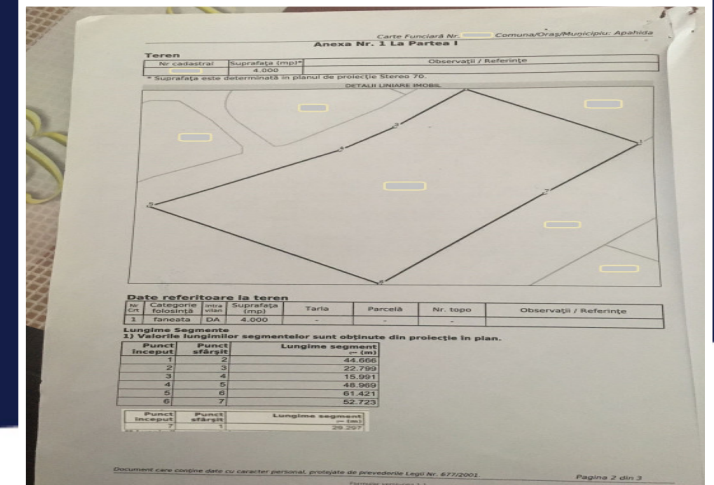

TEREN PIETRUIT MUNCII-SUBCOASTA, ZONA
OMV, 8078 MP, LATIME 187 M
ID: P32924

DE INCHIRIAT

in intravilan

Suprafata: 8078
m²

Front: 187 m²

PERSOANA DE CONTACT: COTLIN BONTE
TEL.MOBIL: 0799.994041
EMAIL: office@weltimobiliare.ro