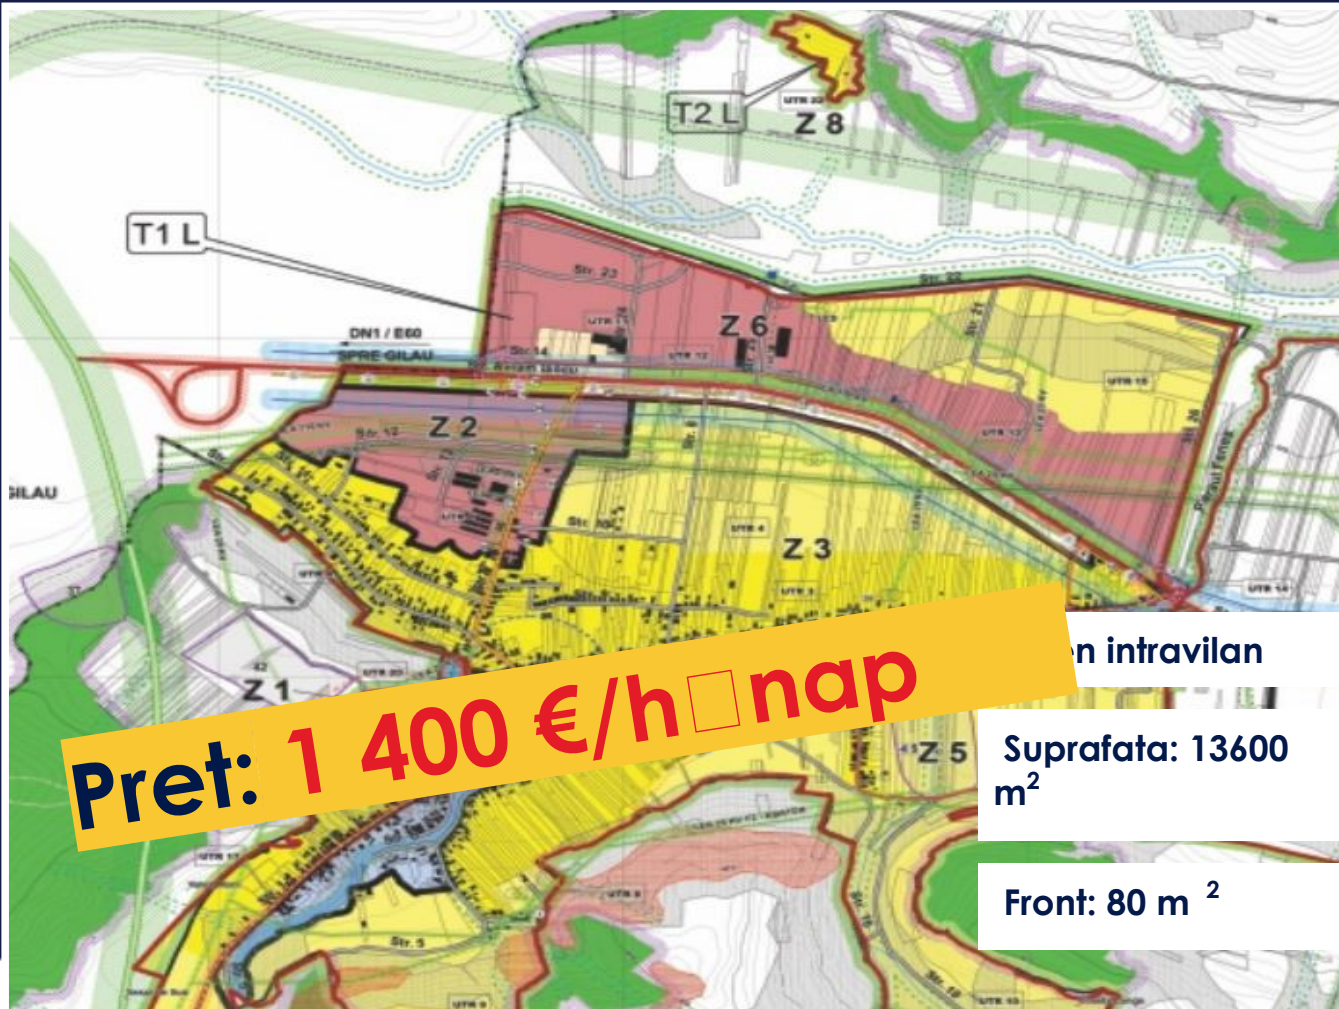

TEREN PRETABIL PT PARC AUTO, LUNA DE SUS
ID: P29180

DE INCHIRIAT

PERSOANA DE CONTACT: RAUL DOLEANU
TEL.MOBIL: 0737.040014
EMAIL: office@weltimobiliare.ro