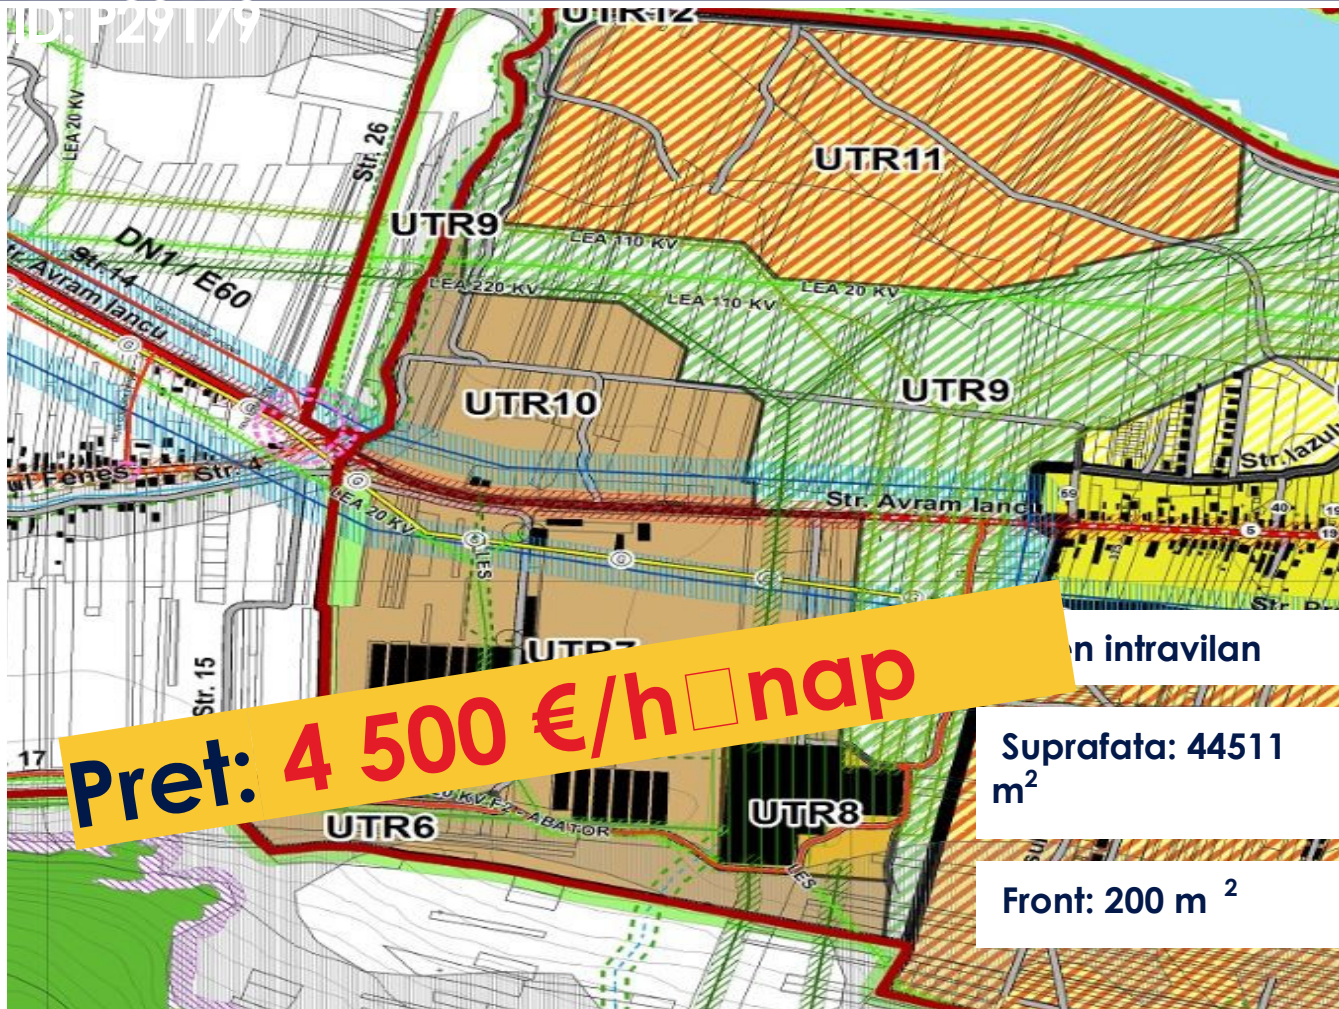

TEREN CU DESTINATIE
INDUSTRIALA/LOGISTICA/DEPOZITARE LA
IESIREA DIN FLORESTI

DE INCHIRIAT

Pret: 4 500 €/h □ nap

in intravilan

Suprafata: 44511
m²

Front: 200 m²

PERSOANA DE CONTACT: RAUL DOLEANU
TEL.MOBIL: 0737.040014
EMAIL: office@weltimobiliare.ro