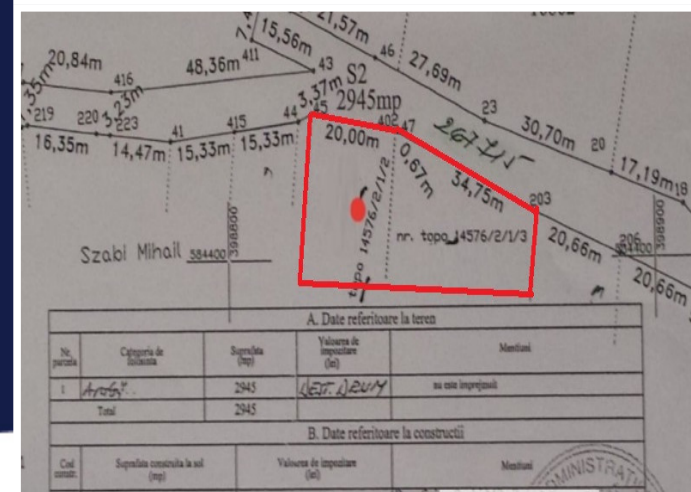

TEREN DE INCHIRIAT SOPOR, 1600 MP, FRONT

55

ID: P21007

DE INCHIRIAT

Pret: 500 €/h □ nap

Teren intravilan

Suprafata: 1600 m<sup>2</sup>

Front: 55 m<sup>2</sup>