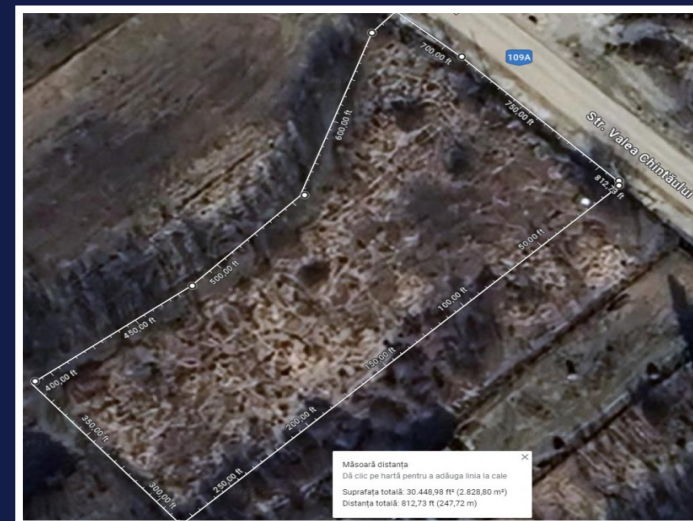

TEREN CU FRONT 40 M LA STRADA VALEA
CHINTAULUI, EXTRAVILAN
ID: P43199

DE INCHIRIAT

Pret: 850 €/h □ nap

Teren extravilan

Suprafata: 2900
m²

Front: 42 m²

PERSOANA DE CONTACT: VILI APOSTOL-FARCA □

TEL.MOBIL: 0737.040019

EMAIL: office@weltimobiliare.ro