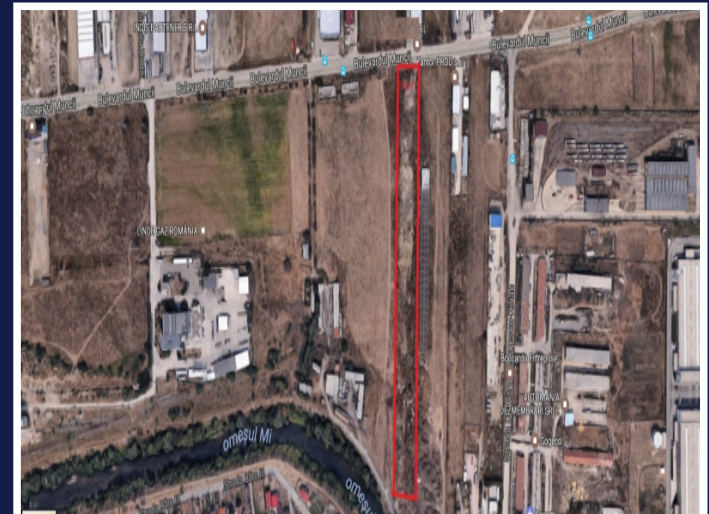

**TEREN INDUSTRIAL, FRONT LA BDUL MUNCII,  
ZONA EMERSON  
ID: P4811**

**DE INCHIRIAT**

**Pret: 600 €/h □ nap**

**Teren intravilan**

**Suprafata: 1000  
m<sup>2</sup>**

**Front: 31 m<sup>2</sup>**

**PERSOANA DE CONTACT: COTLIN BONTE**