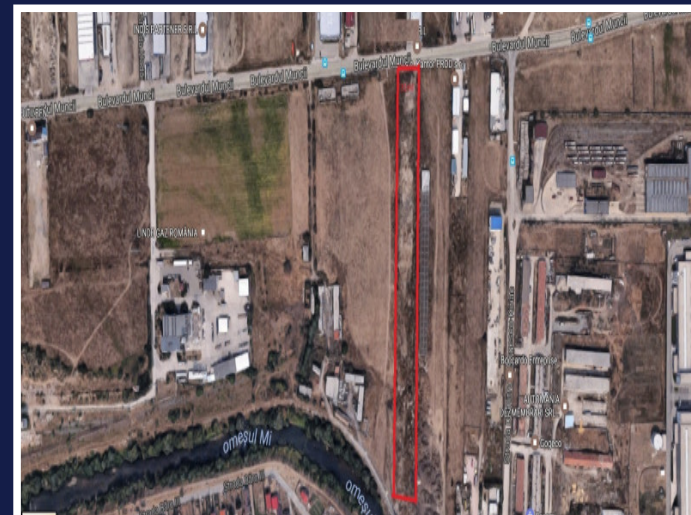

**TEREN INDUSTRIAL, FRONT LA BDUL MUNCII,  
ZONA EMERSON  
ID: P4811**

**DE INCHIRIAT**

**Pret: 600 €/h □ nap**

**Teren intravilan**

**Suprafata: 1000  
m<sup>2</sup>**

**Front: 31 m<sup>2</sup>**

**PERSOANA DE CONTACT: COTLIN BONTE**