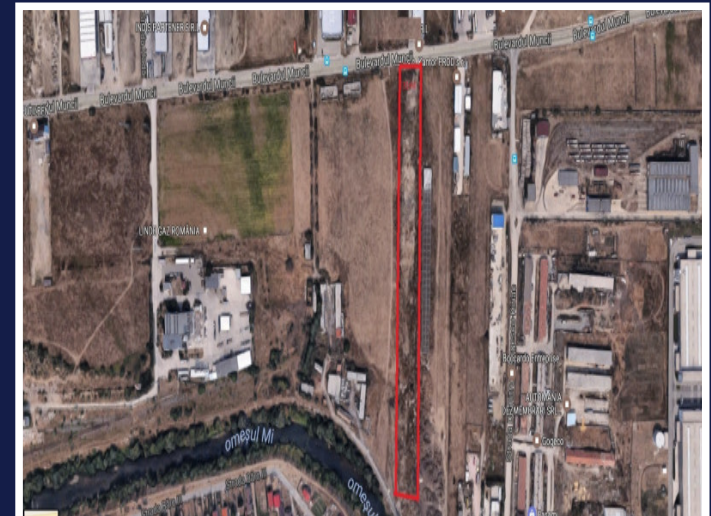

TEREN INDUSTRIAL, FRONT LA BDUL MUNCII,
ZONA EMERSON
ID: P4811

DE INCHIRIAT

Pret: 600 €/h □ nap

Teren intravilan

Suprafata: 1000
m²

Front: 31 m²

PERSOANA DE CONTACT: COTLIN BONTE

TEL.MOBIL: 0799.994041