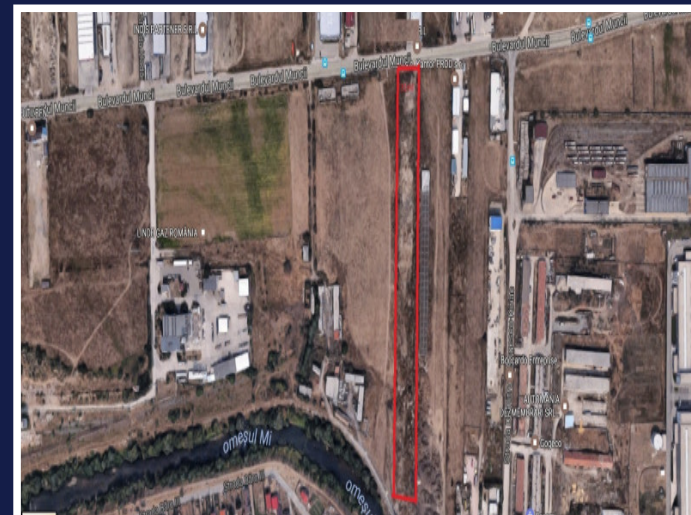

**TEREN INDUSTRIAL, FRONT LA BDUL MUNCII,
ZONA EMERSON
ID: P4811**

DE INCHIRIAT

Pret: 600 €/h □ nap

Teren intravilan

**Suprafata: 1000
m²**

Front: 31 m²

PERSOANA DE CONTACT: COTLIN BONTE

TEL.MOBIL: 0799.994041