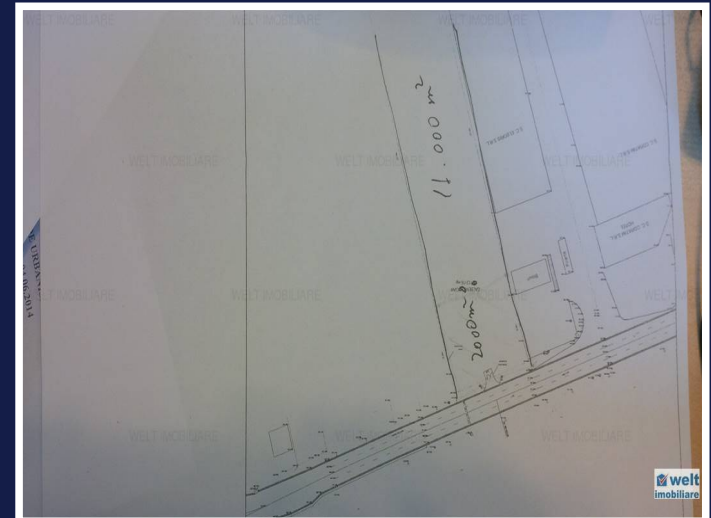

**TEREN DE INCHIRIAT, ZONA METRO, FRONT LA
DN1 DE 52 ML, POSIBILITATE PARCELARE
ID: 130MA**

DE INCHIRIAT

Pret: 1,50 €/h □ nap

Teren intravilan

**Suprafata: 2000
m²**

Front: 52 m²

imobiliare

PERSOANA DE CONTACT: MIHAI-SEBASTIAN POP

TEL.MOBIL: 0727.228818

EMAIL: office@weltimobiliare.ro