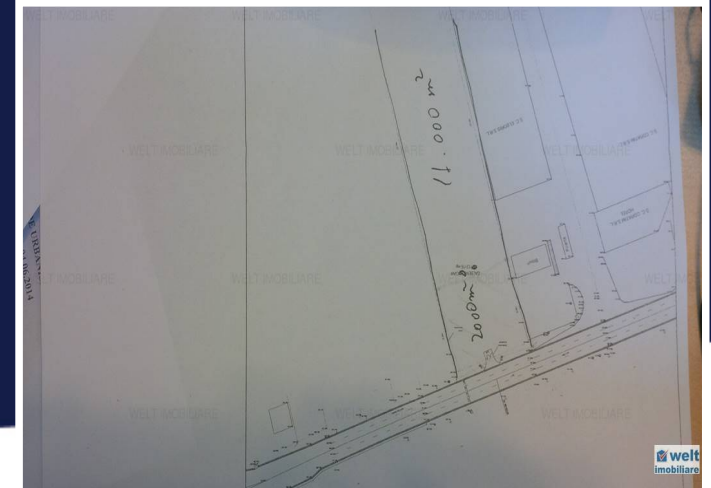

TEREN DE INCHIRIAT, ZONA METRO, FRONT LA  
DN1 DE 52 ML, POSIBILITATE PARCELARE  
ID: 130MA

DE INCHIRIAT

Pret: 1,50 €/h □ nap

Teren intravilan

Suprafata: 2000  
m<sup>2</sup>

Front: 52 m<sup>2</sup>

imobiliare