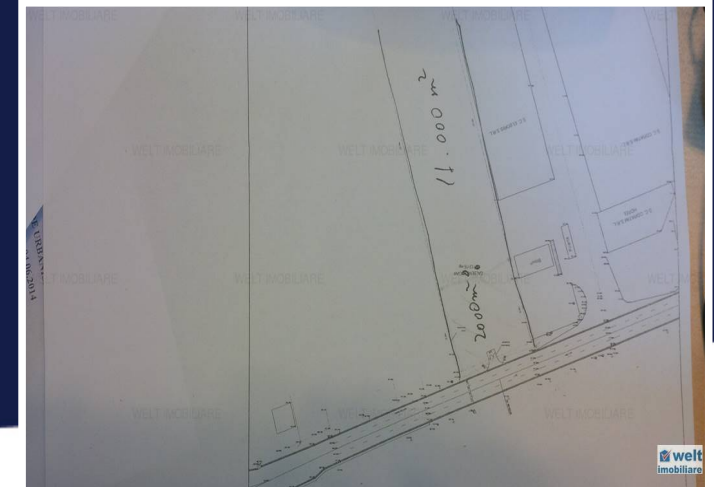

**TEREN DE INCHIRIAT, ZONA METRO, FRONT LA
DN1 DE 52 ML, POSIBILITATE PARCELARE
ID: 130MA**

DE INCHIRIAT

Pret: 1,50 €/h □ nap

Teren intravilan

**Suprafata: 2000
m²**

Front: 52 m²

imobiliare

PERSOANA DE CONTACT: MIHAI-SEBASTIAN POP

TEL.MOBIL: 0727.228818

EMAIL: office@weltimobiliare.ro