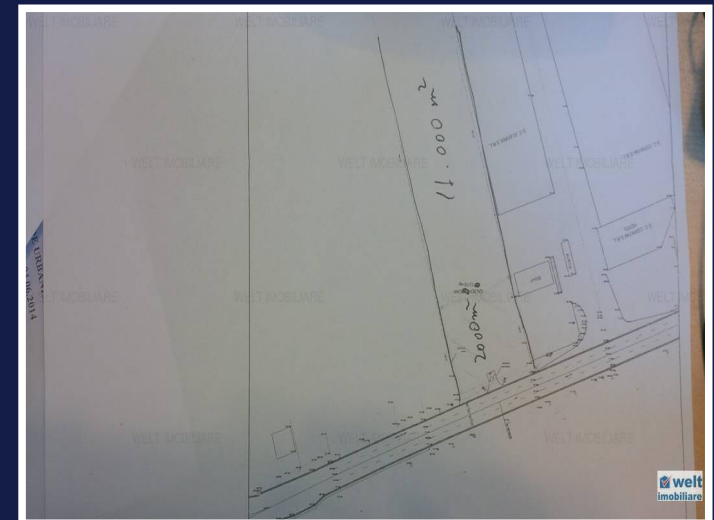

**TEREN DE INCHIRIAT, ZONA METRO, FRONT LA  
DN1 DE 52 ML, POSIBILITATE PARCELARE  
ID: 130MA**

**DE INCHIRIAT**

**Pret: 1,50 €/h □ nap**

**Teren intravilan**

**Suprafata: 2000  
m<sup>2</sup>**

**Front: 52 m<sup>2</sup>**