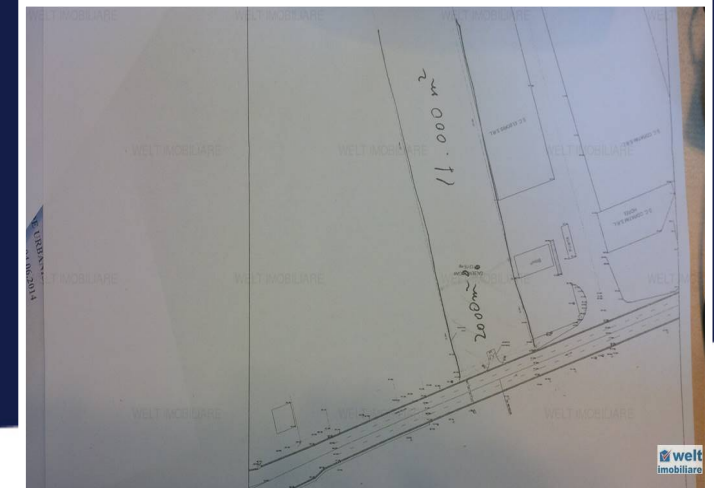

**TEREN DE INCHIRIAT, ZONA METRO, FRONT LA
DN1 DE 52 ML, POSIBILITATE PARCELARE
ID: 130MA**

DE INCHIRIAT

Pret: 1,50 €/h □ nap

Teren intravilan

**Suprafata: 2000
m²**

Front: 52 m²

imobiliare

PERSOANA DE CONTACT: MIHAI-SEBASTIAN POP