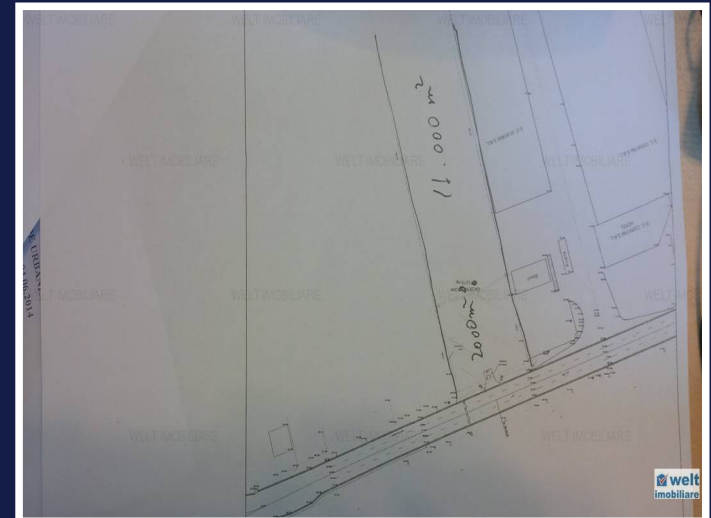

**TEREN DE INCHIRIAT, ZONA METRO, FRONT LA
DN1 DE 52 ML, POSIBILITATE PARCELARE
ID: 130MA**

DE INCHIRIAT

Pret: 1,50 €/h □ nap

Teren intravilan

**Suprafata: 2000
m²**

Front: 52 m²

imobiliare

PERSOANA DE CONTACT: MIHAI-SEBASTIAN POP