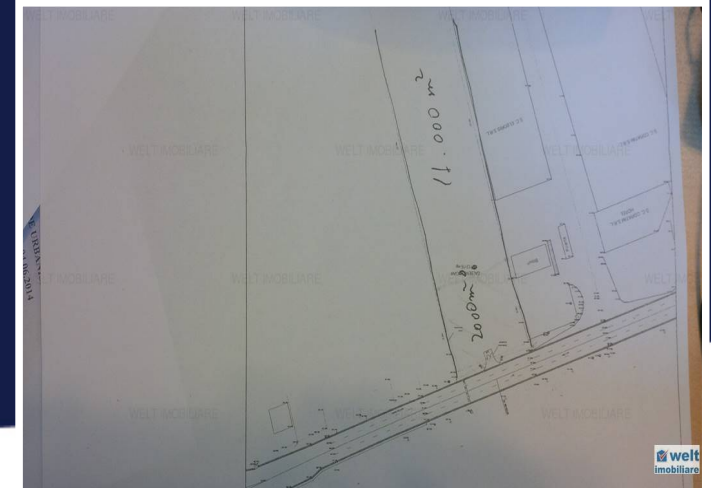

**TEREN DE INCHIRIAT, ZONA METRO, FRONT LA
DN1 DE 52 ML, POSIBILITATE PARCELARE
ID: 130MA**

DE INCHIRIAT

Pret: 1,50 €/h □ nap

Teren intravilan

**Suprafata: 2000
m²**

Front: 52 m²

imobiliare

PERSOANA DE CONTACT: MIHAI-SEBASTIAN POP

TEL.MOBIL: 0727.228818

EMAIL: office@weltimobiliare.ro