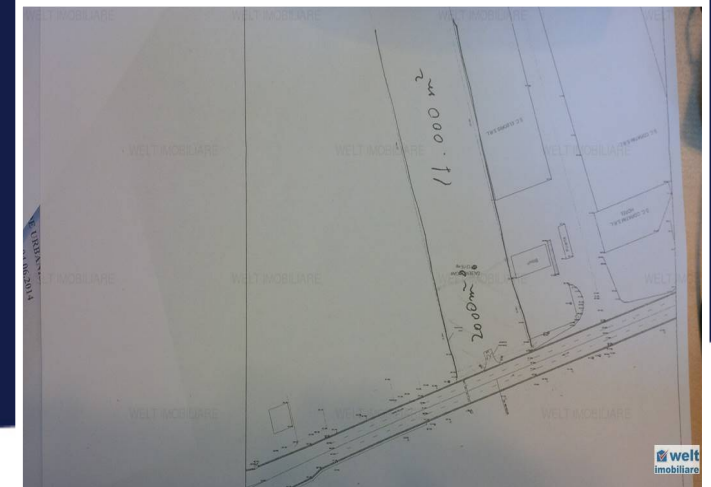

**TEREN DE INCHIRIAT, ZONA METRO, FRONT LA
DN1 DE 52 ML, POSIBILITATE PARCELARE
ID: 130MA**

DE INCHIRIAT

Pret: 1,50 €/h □ nap

Teren intravilan

**Suprafata: 2000
m²**

Front: 52 m²

imobiliare

PERSOANA DE CONTACT: MIHAI-SEBASTIAN POP