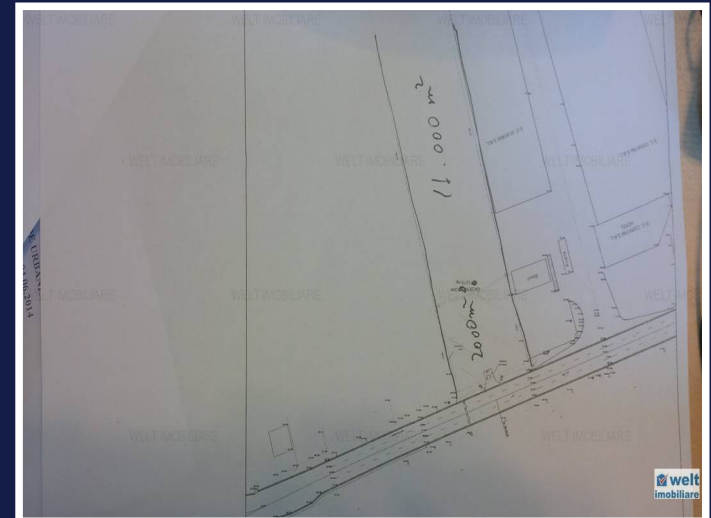

TEREN DE INCHIRIAT, ZONA METRO, FRONT LA  
DN1 DE 52 ML, POSIBILITATE PARCELARE  
ID: 130MA

DE INCHIRIAT

Pret: 1,50 €/h □ nap

Teren intravilan

Suprafata: 2000  
m<sup>2</sup>

Front: 52 m<sup>2</sup>

imobiliare