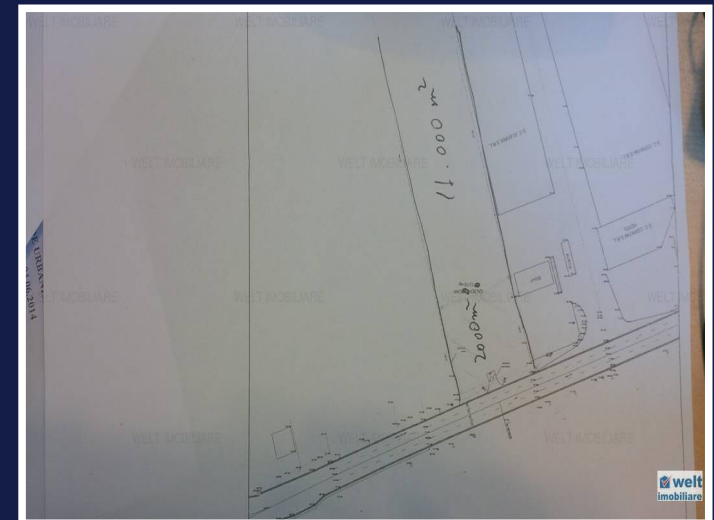

**TEREN DE INCHIRIAT, ZONA METRO, FRONT LA
DN1 DE 52 ML, POSIBILITATE PARCELARE
ID: 130MA**

DE INCHIRIAT

Pret: 1,50 €/h □ nap

Teren intravilan

**Suprafata: 2000
m²**

Front: 52 m²

imobiliare

PERSOANA DE CONTACT: MIHAI-SEBASTIAN POP