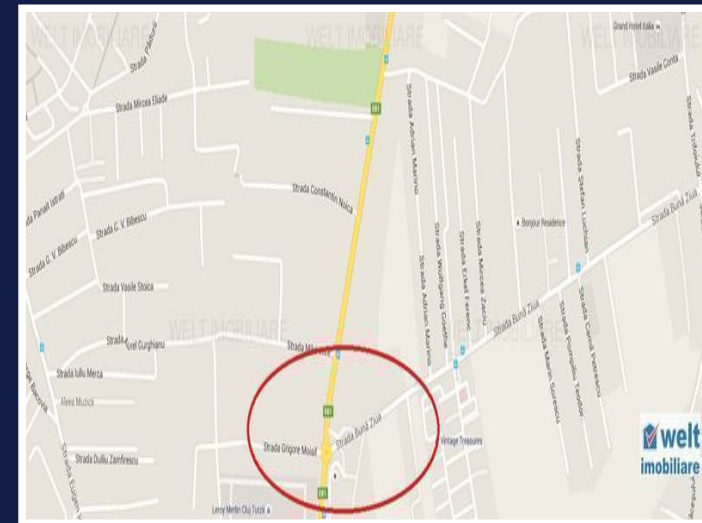

**INCHIRIERE TEREN DEPOZITARE SAU  
COMERCIAL IN BUNA ZIUA  
ID: 13129**

**DE INCHIRIAT**

in intravilan

Suprafata: 8000  
m<sup>2</sup>

Front: 50 m<sup>2</sup>

**PERSOANA DE CONTACT: COTLIN BONTE**  
**TEL.MOBIL: 0799.994041**  
**EMAIL: office@weltimobiliare.ro**