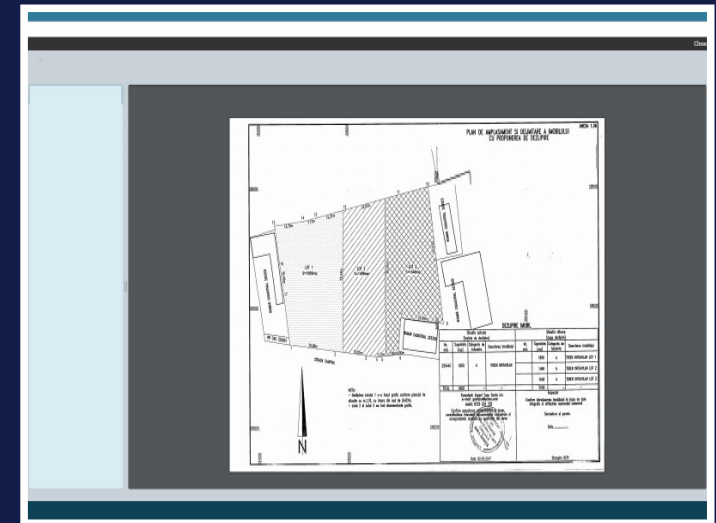

Pret: 1 496 €/h □ nap

in intravilan

Suprafata: 1496 m²

Front: 24 m²

PERSOANA DE CONTACT: BOGDAN PETRU
TEL.MOBIL: 0722.577386
EMAIL: office@weltimobiliare.ro