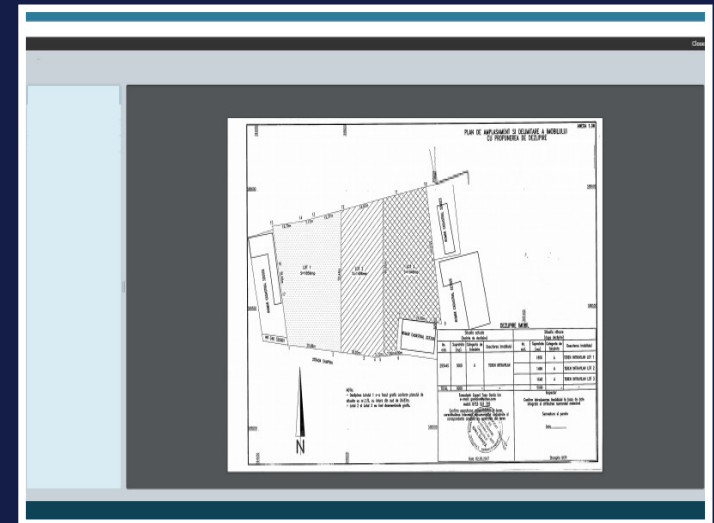

TEREN DE INCHIRIAT, CLUJ  
ID: P11471

DE INCHIRIAT

Pret: 1 496 €/h □ nap

in intravilan

Suprafata: 1496 m<sup>2</sup>

Front: 24 m<sup>2</sup>

PERSOANA DE CONTACT: BOGDAN PETRU  
TEL.MOBIL: 0722.577386  
EMAIL: [office@weltimobiliare.ro](mailto:office@weltimobiliare.ro)