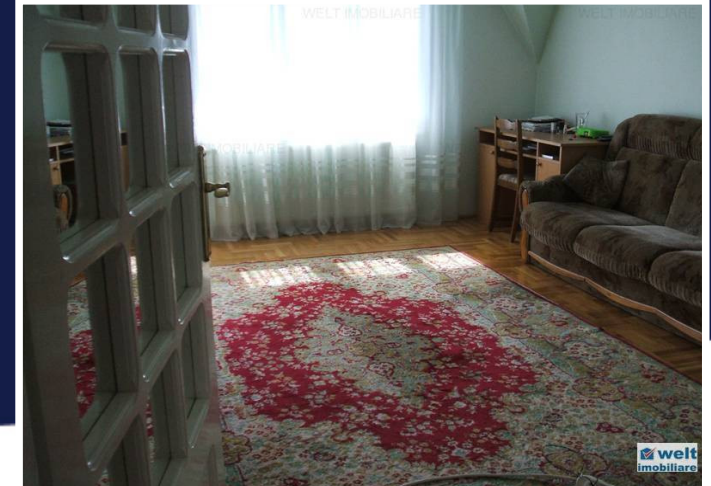

**INCHIRIERE PARTERUL UNEI CASE,
ARHITECTURA DEOSEBITA, IRIS
ID: 11094**

DE INCHIRIAT

Pret: 1 500 €/h □ nap

Nr. utila: 700 m²

Nr. camere: 8

Nr. bai: 2

Supr. teren: 820 m²

PERSOANA DE CONTACT: BOGDAN PETRU