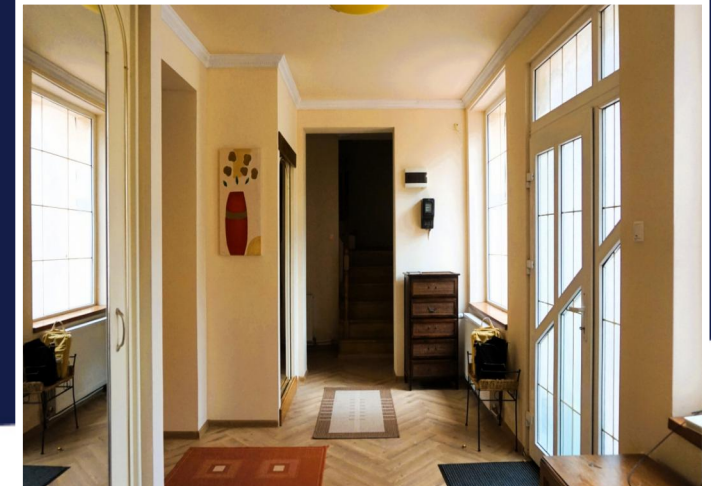

CASA ELEGANTA IN CARTIERUL  
GRIGORESCU, ZONA PIETEI 14 IULIE  
ID: P43807

DE INCHIRIAT

PERSOANA DE CONTACT: FLORINA TEODORESCU  
TEL.MOBIL: 0736.755500  
EMAIL: [office@weltimobiliare.ro](mailto:office@weltimobiliare.ro)