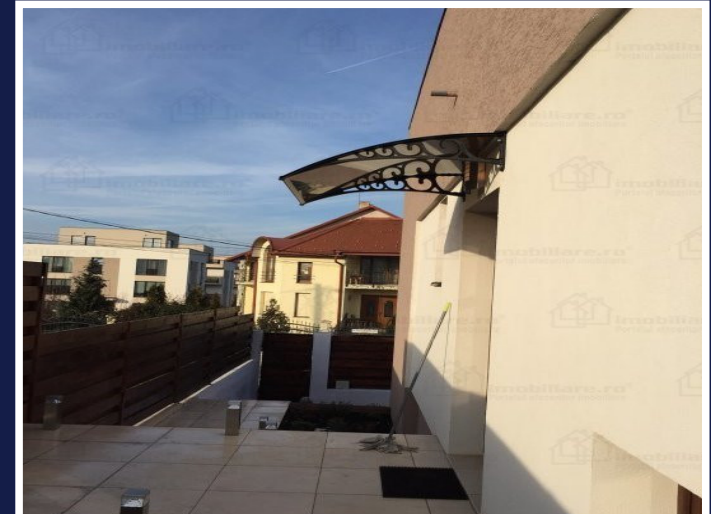

CASA INDIVIDUALA 6 CAMERE, 240MP UTILI,
CURTE AMENAJATA, CARTIER EUROPA!
ID: P5742

DE INCHIRIAT

PERSOANA DE CONTACT: MARIANA STANCIU
TEL.MOBIL: 0799.781011
EMAIL: office@weltimobiliare.ro