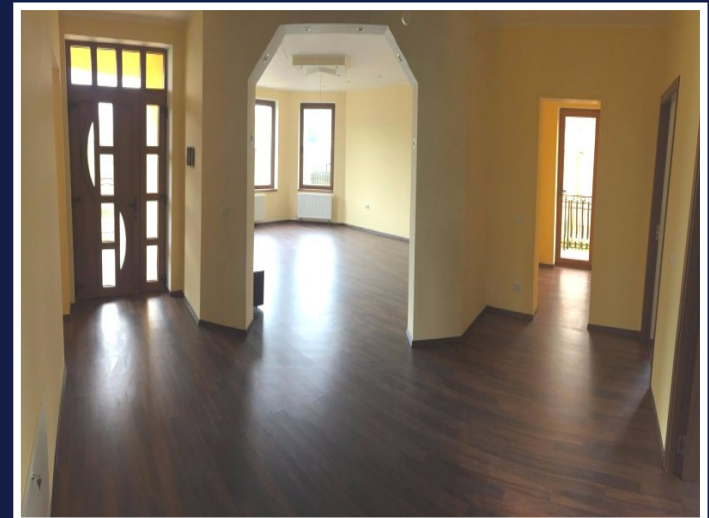

CASA INDIVIDUALA, 4 DORMITOARE, 3 BAI,  
GARAJ, ZONA SOMESULUI  
ID: P4619

DE INCHIRIAT

Nr. utila: 250 m<sup>2</sup>

Nr. camere: 5

Nr. bai: 3

Supr. teren: 500 m<sup>2</sup>

PERSOANA DE CONTACT: WELT IMOBILIARE