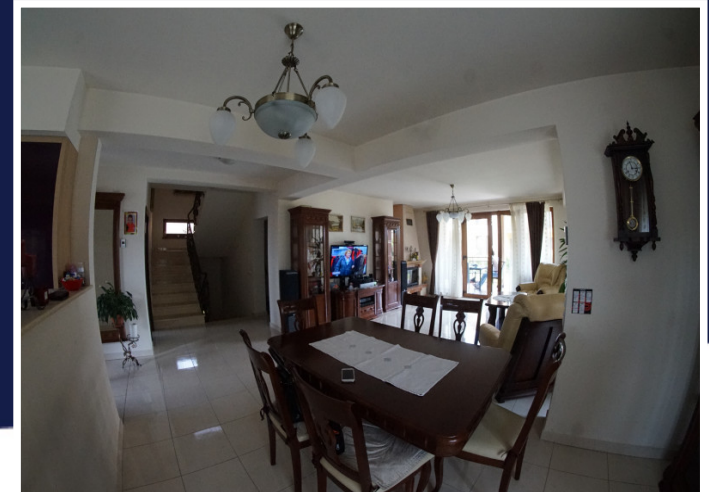

**PRIMA INCHIRIERE! CASA INDIVIDUALA, 5
CAMERE, CURTE AMENAJATA, SOMESENI!
ID: P4853**

DE INCHIRIAT

Pret: 1 400 €/h □ nap

Nr. utila: 240 m²

Nr. camere: 5

Nr. bai: 3

Supr. teren: 617 m²

PERSOANA DE CONTACT: MARIANA STANCIU