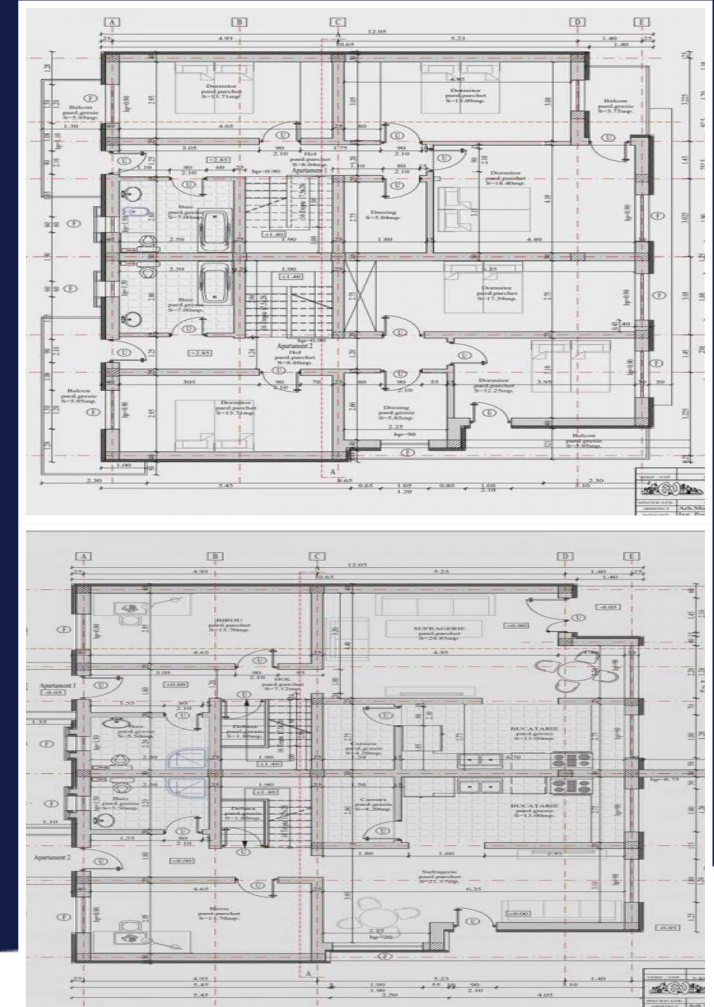

DUPLEX MODERN, ZONA TINERETULUI, 143 MP,
SE FINISEAZA LA CERERE
ID: P32769

DE INCHIRIAT

Pret: 1 500 €/h □ nap

Nr. utila: 143 m²

Nr. camere: 5

Nr. bai: 3

Supr. teren: 350 m²

PERSOANA DE CONTACT: DENIS IVA □ CU
TEL.MOBIL: 0747.687213
EMAIL: office@weltimobiliare.ro