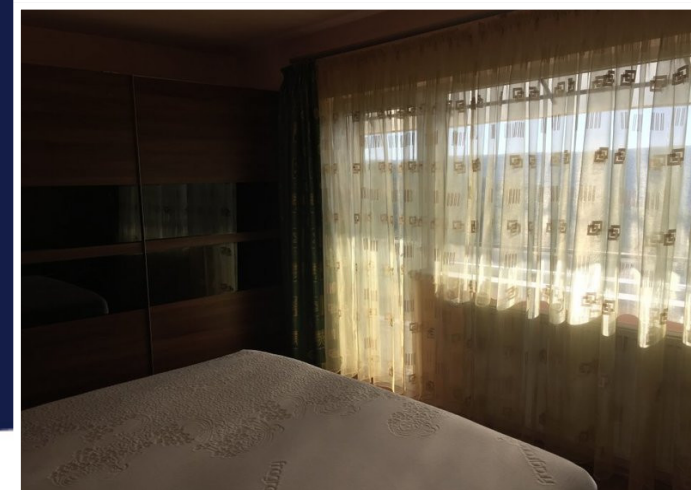

**INCHIRIEM TRIPLEX, MOBILAT, CARTIERUL  
EUROPA  
ID: P7344**

**DE INCHIRIAT**

**Pret: 1 200 €/h □ nap**

Nr. utila: 150 m<sup>2</sup>

Nr. camere: 5

Nr. bai: 2

Supr. teren: 150 m<sup>2</sup>

**PERSOANA DE CONTACT: WELT IMOBILIARE**