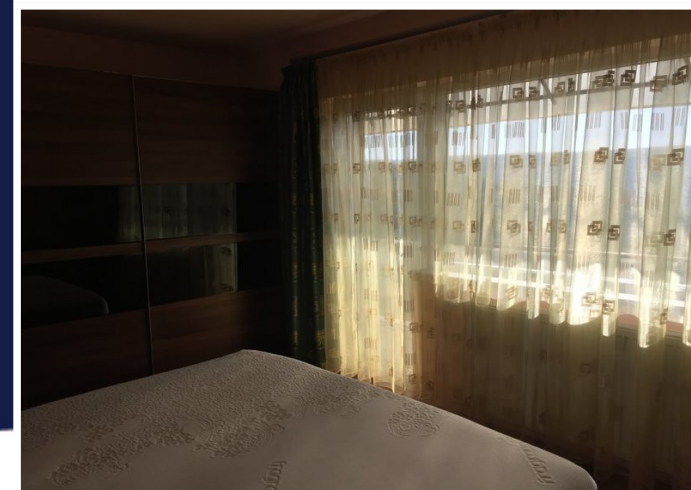

**INCHIRIEM TRIPLEX, MOBILAT, CARTIERUL
EUROPA
ID: P7344**

DE INCHIRIAT

Pret: 1 200 €/h □ nap

Nr. utila: 150 m²

Nr. camere: 5

Nr. bai: 2

Supr. teren: 150 m²

PERSOANA DE CONTACT: