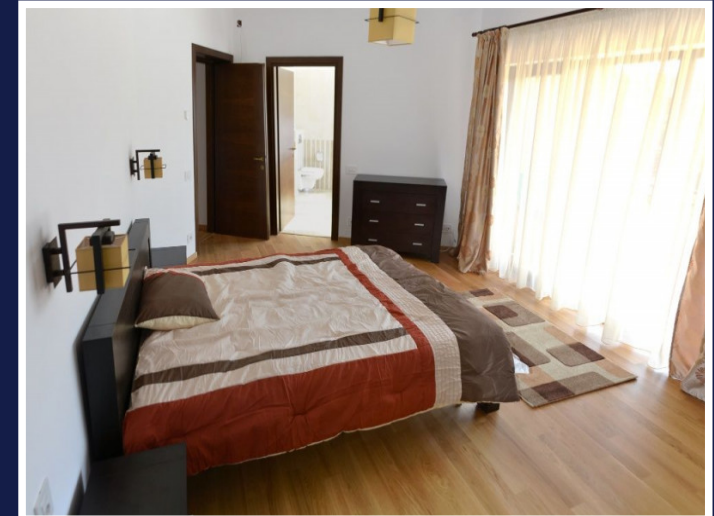

INCHIRIERE CASA INDIVIDUALA 5 CAMERE
,180 MP , TEREN 600MP , 3 PARCARI, EUROPA
ID: P23244

DE INCHIRIAT

Pret: 1 600 €/h □ nap

Nr. utila: 180 m²

Nr. camere: 5

Nr. bai: 3

Supr. teren: 600 m²

PERSOANA DE CONTACT: ANTONIO PĂTRUNJEL