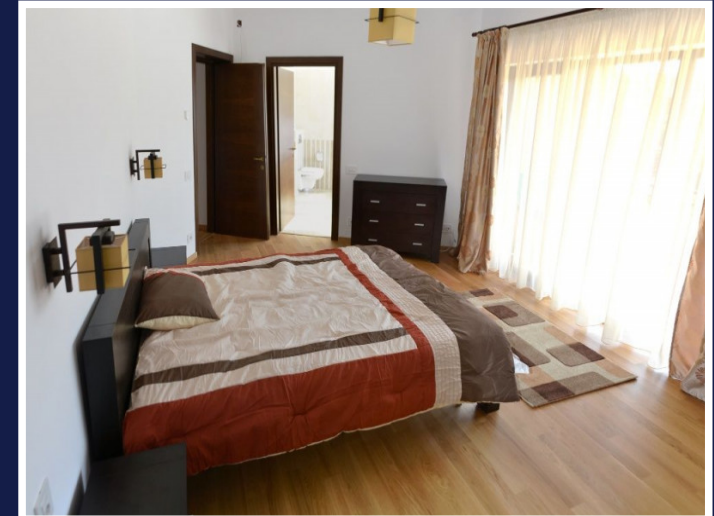

**INCHIRIERE CASA INDIVIDUALA 5 CAMERE
,180 MP , TEREN 600MP , 3 PARCARI, EUROPA
ID: P23244**

DE INCHIRIAT

Pret: 1 600 €/h □ nap

Nr. utila: 180 m²

Nr. camere: 5

Nr. bai: 3

Supr. teren: 600 m²

PERSOANA DE CONTACT: WELT IMOBILIARE