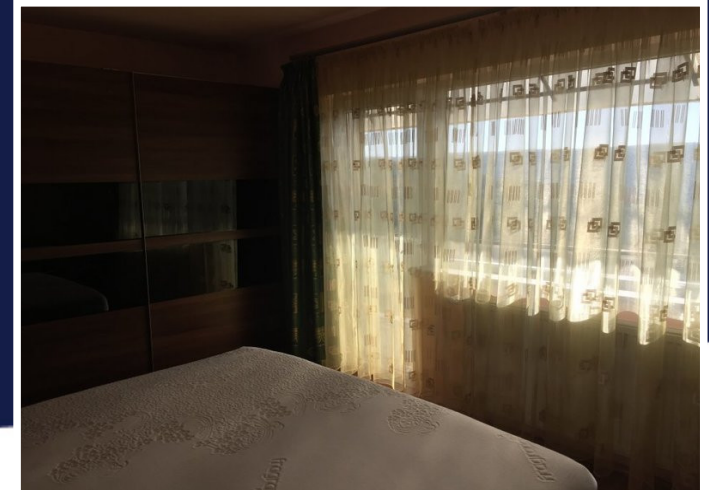

**INCHIRIEM TRIPLEX, MOBILAT, CARTIERUL
EUROPA
ID: P7344**

DE INCHIRIAT

PERSOANA DE CONTACT: BOGDAN PETRU
TEL.MOBIL: 0722.577386
EMAIL: office@weltimobiliare.ro