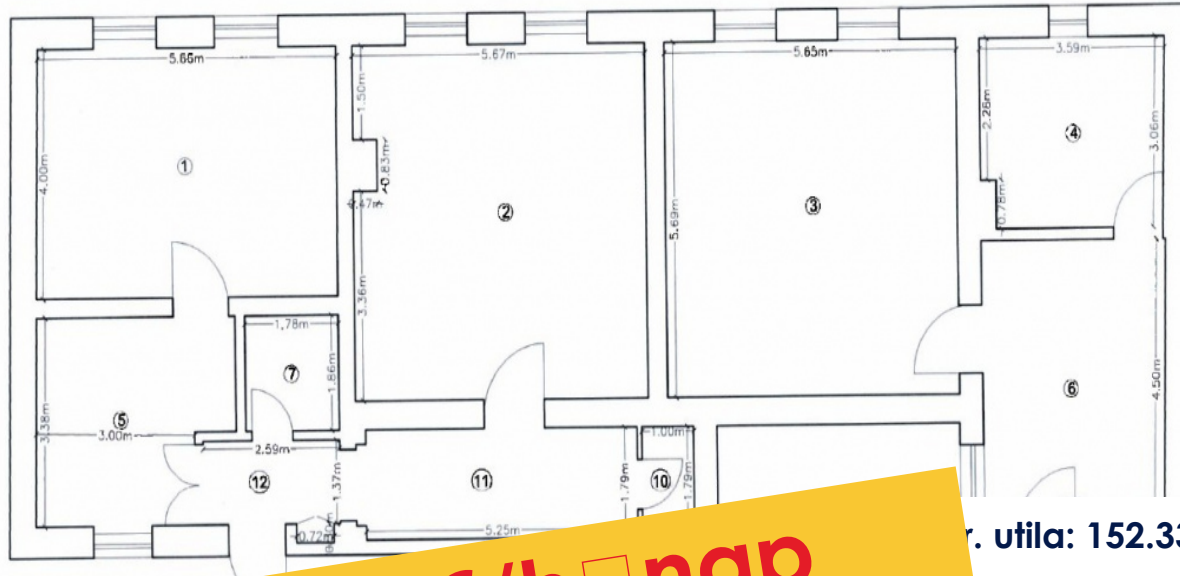

**CASA ALIPTA IN CENTRU, BULEVARDUL 21
DECEMBRIE 1989, PARCARE, 152MP, 5
CAMERE**

DE INCHIRIAT

Pret: 2 000 €/h □ nap

Suprafata utila: 152.33

Nr. camere: 5

Nr. bai: 2

Supr. teren: 300 m²

Nr. incapere	Denumire incapere	Suprafata utila (mp)
1	Camera	22.74
2	Camera	31.87
3	Camera	32.15
4	Camera	10.65
5	Camera	11.59
6	Bucatarie	15.86
7	Bale	3.31
8	Bale	3.78
9	Camara	1.45
10	Camara	1.79
11	Hol	9.65
12	Antreu	3.76
13	Antreu	3.73
Suprafata utila = 152.33 mp		
Suprafata totala = 152.33 mp		