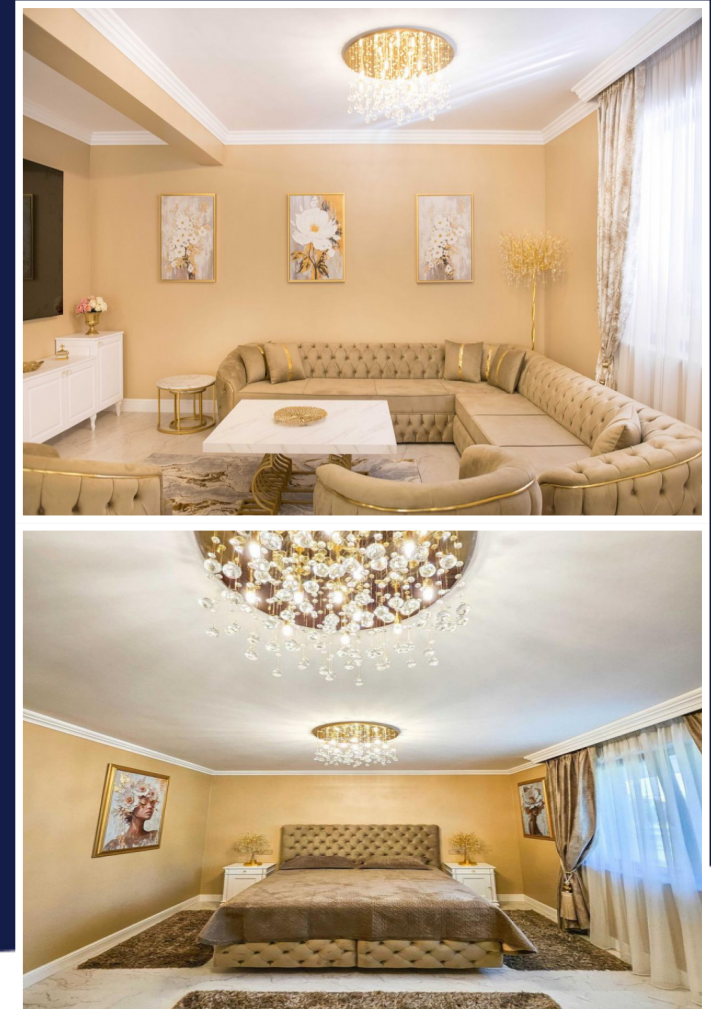

CASA 300MP, PISCINA INCALZITA,  
BORHANCI, GARAJ, PARCARE, TEREN 700MP  
ID: P52200

DE INCHIRIAT

PERSONA DE CONTACT: DELIA POP  
TEL.MOBIL: 0737.040013  
EMAIL: [office@weltimobiliare.ro](mailto:office@weltimobiliare.ro)