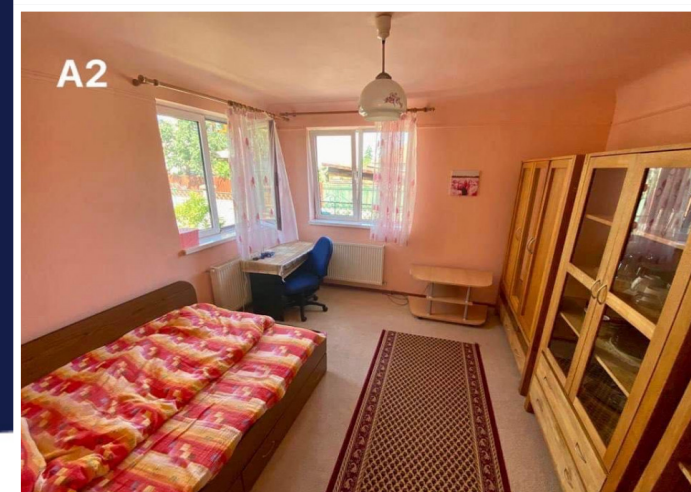

DE INCHIRIAT 2 CASE IN ACCEASI CURTE,
ZONA SOMESENI, PARCARE, GRADINA
ID: P33717

DE INCHIRIAT

Pret: 750 €/h □ nap

Supr. utila: 100 m²

Nr. camere: 4

Nr. bai: 2

Supr. teren: 1000 m²

PERSOANA DE CONTACT: TUDOR MARC

TEL.MOBIL: 0727.228814

EMAIL: office@weltimobiliare.ro