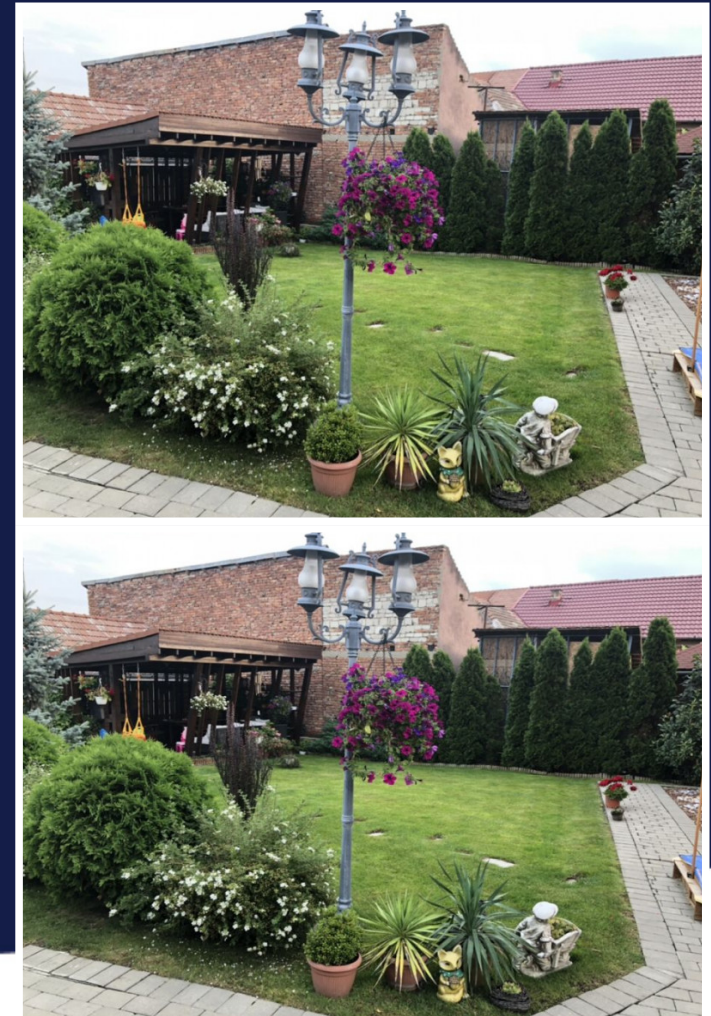

VILA MODERNA 170MP SI 1000MP TEREN,  
SOMESENI  
ID: P17029

DE INCHIRIAT

Pret: 1 800 €/h □ nap

Nr. utila: 170 m<sup>2</sup>

Nr. camere: 4

Nr. bai: 2

Supr. teren: 1000  
m<sup>2</sup>

PERSOANA DE CONTACT: ANTONIO PĂTRUNJEL