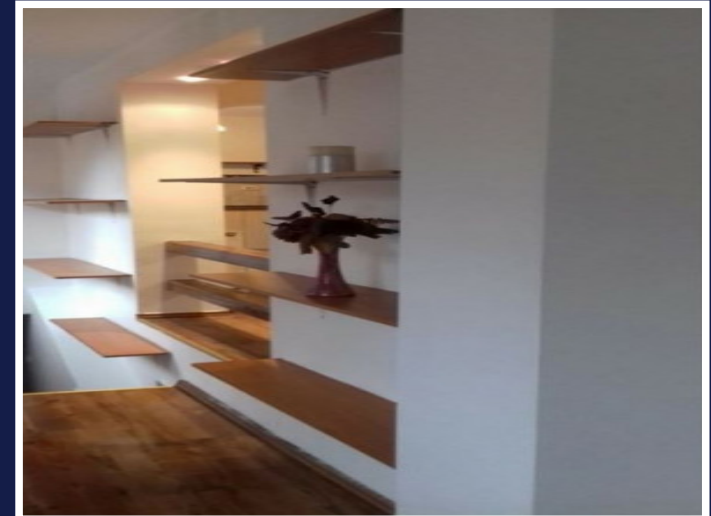

CASA INDIVIDUALA, 4 CAMERE, 140MP UTILI,
400MP TEREN, ZONA SOMESENI
ID: P8665

DE INCHIRIAT

Pret: 700 €/h □ nap

Supr. utila: 140 m²

Nr. camere: 4

Nr. bai: 2

Supr. teren: 400 m²

PERSOANA DE CONTACT: MARIANA STANCIU