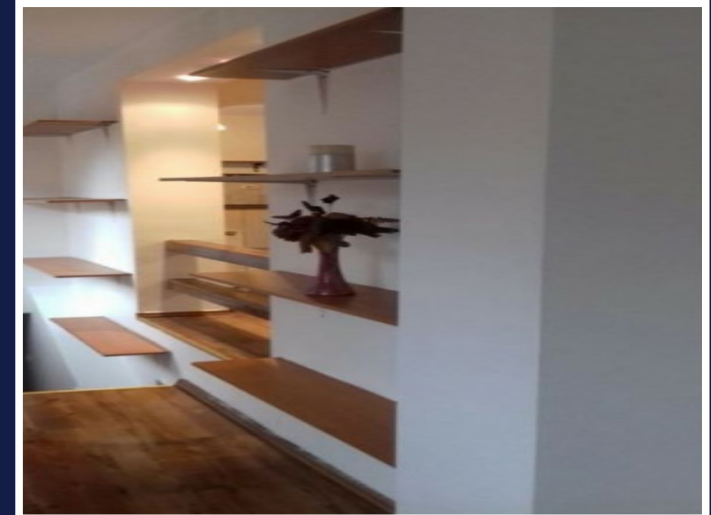

CASA INDIVIDUALA, 4 CAMERE, 140MP UTILI,  
400MP TEREN, ZONA SOMESENI  
ID: P8665

DE INCHIRIAT

Pret: 700 €/h □ nap

Supr. utila: 140 m<sup>2</sup>

Nr. camere: 4

Nr. bai: 2

Supr. teren: 400 m<sup>2</sup>

PERSOANA DE CONTACT: