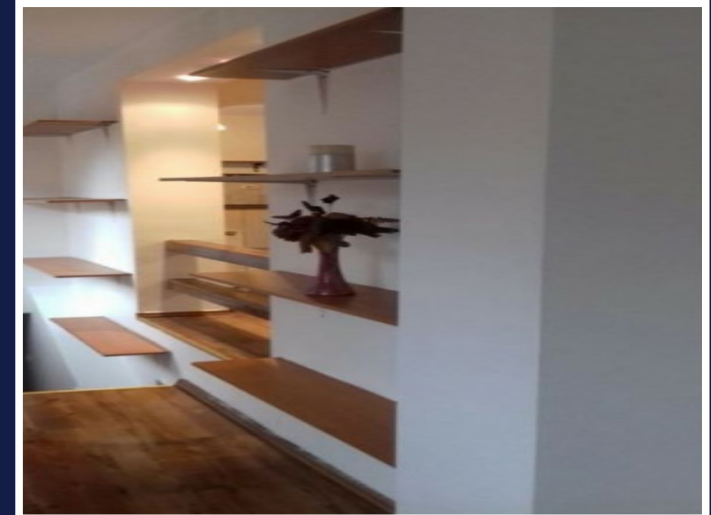

CASA INDIVIDUALA, 4 CAMERE, 140MP UTILI,
400MP TEREN, ZONA SOMESENI
ID: P8665

DE INCHIRIAT

Pret: 700 €/h □ nap

Supr. utila: 140 m²

Nr. camere: 4

Nr. bai: 2

Supr. teren: 400 m²

PERSOANA DE CONTACT: