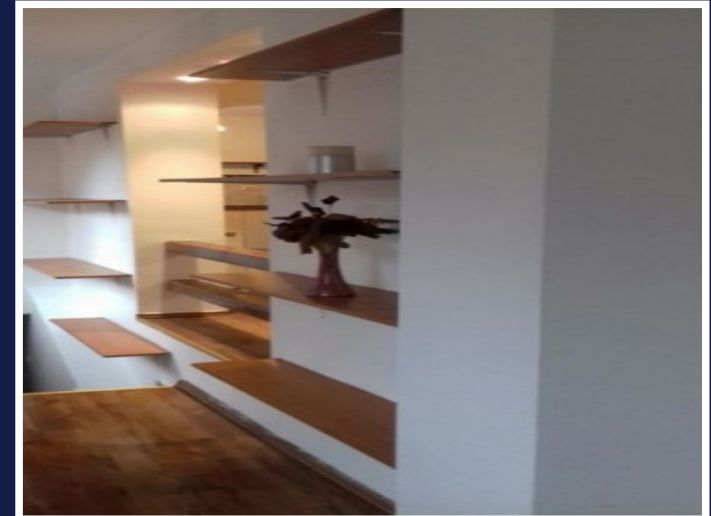

CASA INDIVIDUALA, 4 CAMERE, 140MP UTILI,
400MP TEREN, ZONA SOMESENI
ID: P8665

DE INCHIRIAT

Pret: 790 €/h □ nap

Supr. utila: 140 m²

Nr. camere: 4

Nr. bai: 2

Supr. teren: 400 m²

PERSOANA DE CONTACT: MARIANA STANCIU