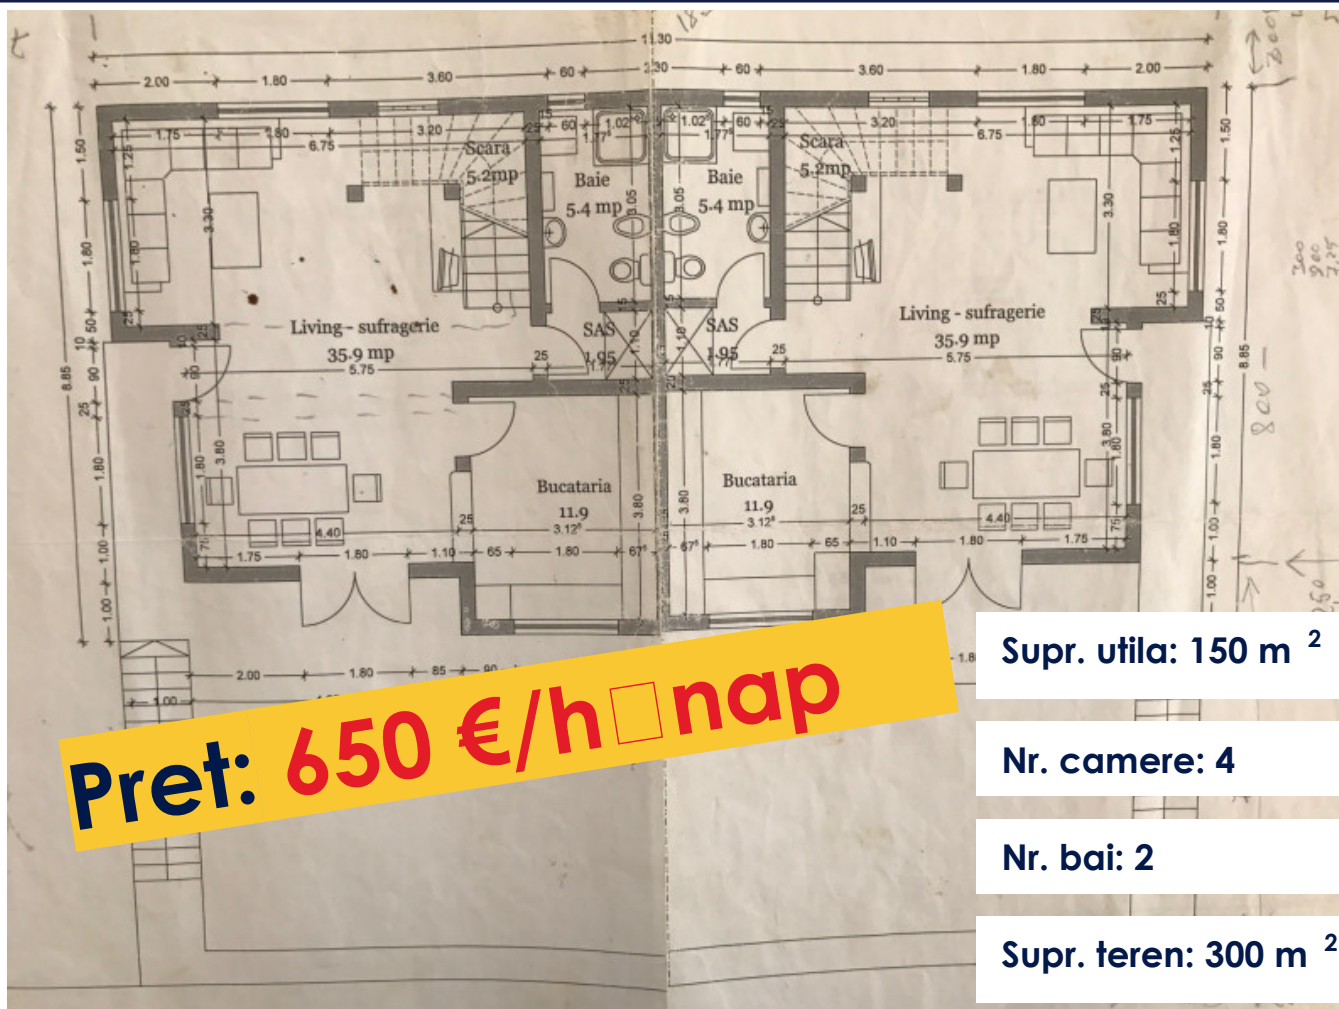

**DUPLEX DE INCHIRIAT IN FLORESTI, STRADA
NARCISELOR
ID: P10420**

DE INCHIRIAT

Pret: 650 €/h □ nap

- Supr. utila: 150 m²**
- Nr. camere: 4**
- Nr. bai: 2**
- Supr. teren: 300 m²**

**PERSOANA DE CONTACT: WELT IMOBILIARE
TEL.MOBIL: 0756223366
EMAIL: office@weltimobiliare.ro**