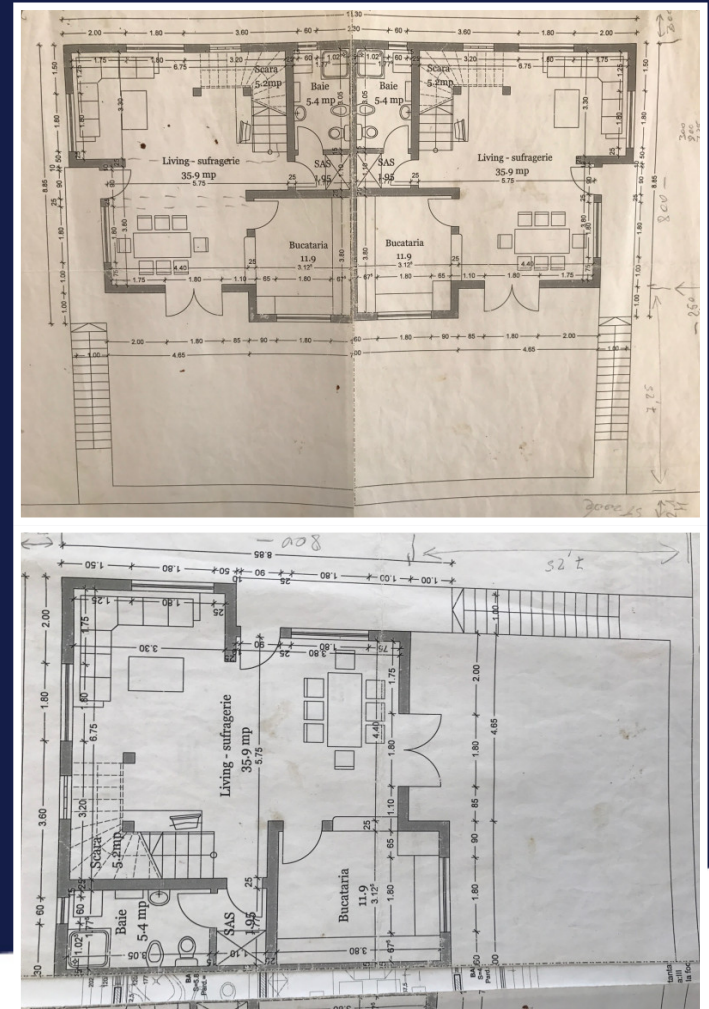

**DUPLEX DE INCHIRIAT IN FLORESTI, STRADA
NARCISELOR
ID: P10420**

DE INCHIRIAT

Pret: 650 €/h □ nap

- Supr. utila: 150 m²**
- Nr. camere: 4**
- Nr. bai: 2**
- Supr. teren: 300 m²**

**PERSOANA DE CONTACT: WELT IMOBILIARE
TEL.MOBIL: 0756223366
EMAIL: office@weltimobiliare.ro**