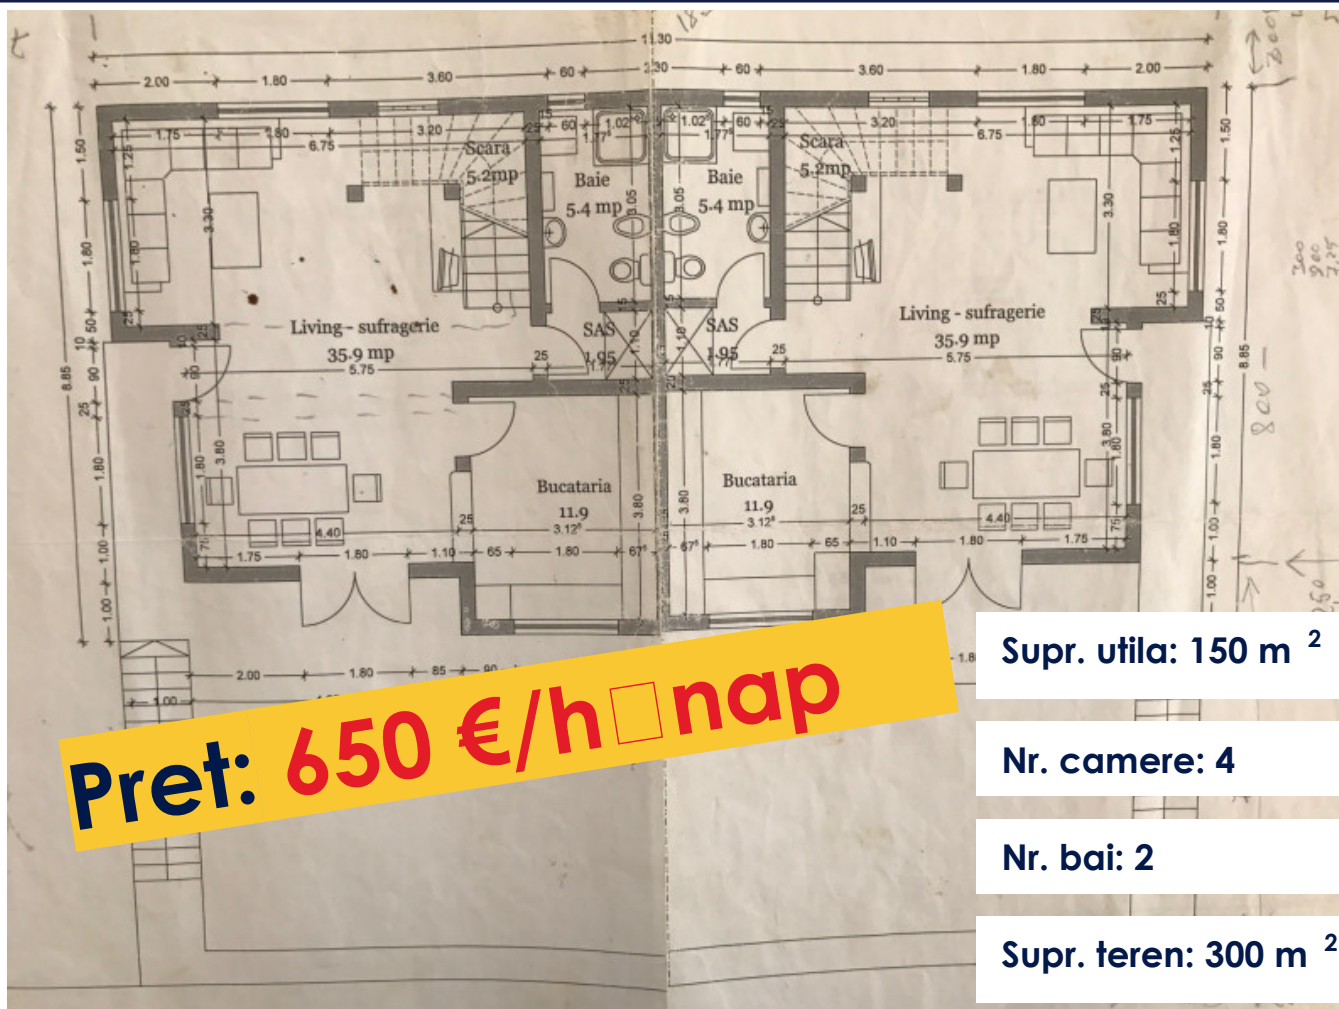

**DUPLEX DE INCHIRIAT IN FLORESTI, STRADA
NARCISELOR
ID: P10420**

DE INCHIRIAT

Pret: 650 €/h □ nap

- Supr. utila: 150 m²**
- Nr. camere: 4**
- Nr. bai: 2**
- Supr. teren: 300 m²**

PERSOANA DE CONTACT: WELT IMOBILIARE
TEL.MOBIL: 0756223366
EMAIL: office@weltimobiliare.ro