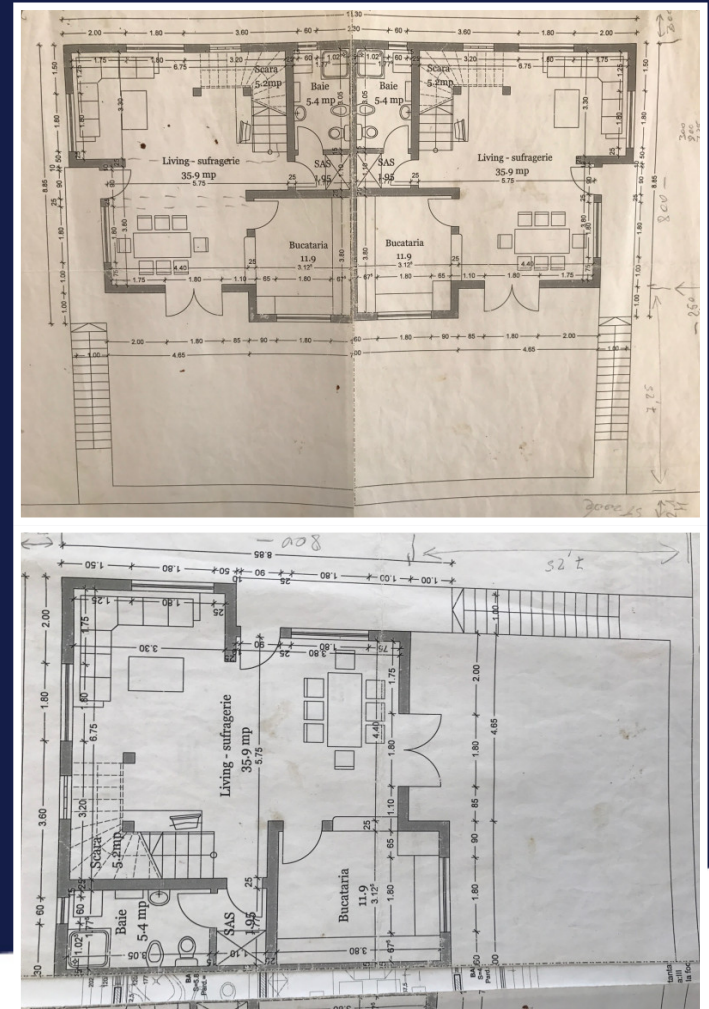

**DUPLEX DE INCHIRIAT IN FLORESTI, STRADA
NARCISELOR
ID: P10420**

DE INCHIRIAT

Pret: 650 €/h □ nap

- Supr. utila: 150 m²**
- Nr. camere: 4**
- Nr. bai: 2**
- Supr. teren: 300 m²**

PERSOANA DE CONTACT: WELT IMOBILIARE
TEL.MOBIL: 0756223366
EMAIL: office@weltimobiliare.ro