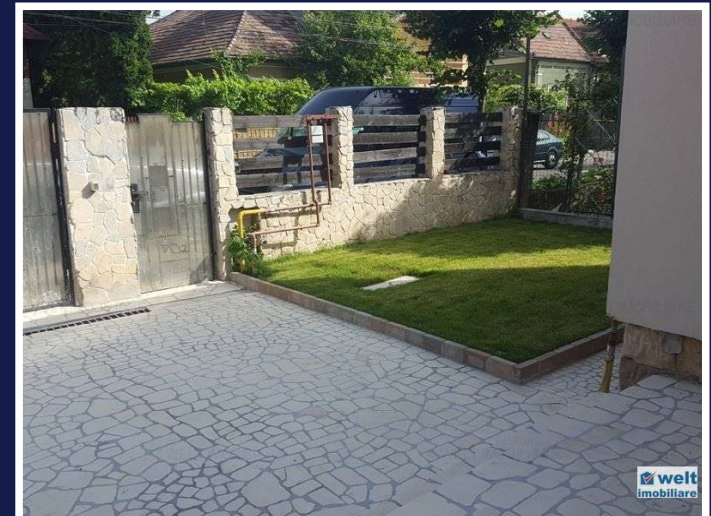

CASA DE INCHIRIAT IN GHEORGHENI, ZONA
VECHE, P+M, 130 MP, NEMOBILATA
ID: 112HA

DE INCHIRIAT

PERSOANA DE CONTACT: MIHAI-SEBASTIAN POP
TEL.MOBIL: 0727.228818
EMAIL: office@weltimobiliare.ro