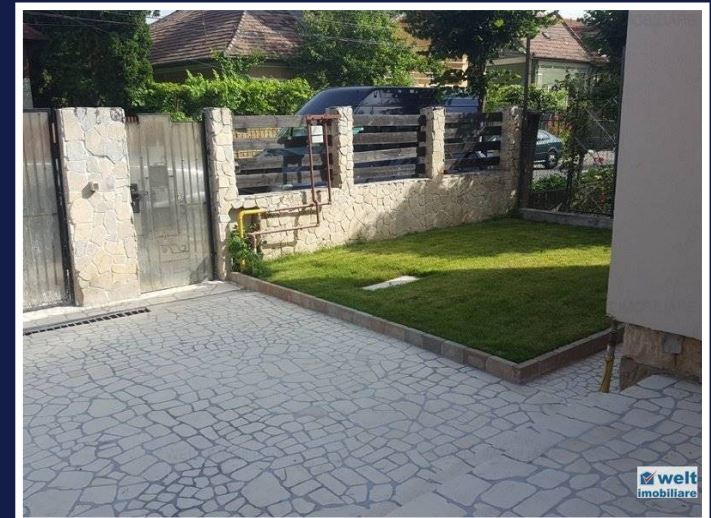

CASA DE INCHIRIAT IN GHEORGHENI, ZONA  
VECHE, P+M, 130 MP, NEMOBILATA  
ID: 112HA

DE INCHIRIAT

PERSOANA DE CONTACT: MIHAI-SEBASTIAN POP  
TEL.MOBIL: 0727.228818  
EMAIL: [office@weltimobiliare.ro](mailto:office@weltimobiliare.ro)