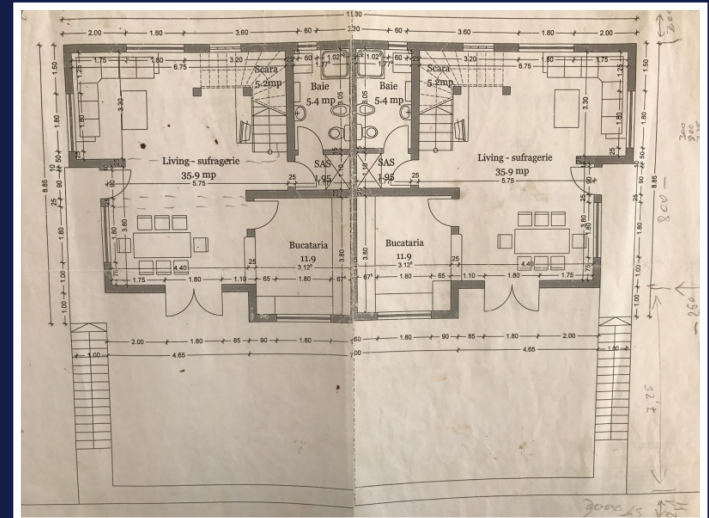

**DUPLEX DE INCHIRIAT IN FLORESTI, STRADA
NARCISELOR
ID: P10420**

DE INCHIRIAT

Pret: 650 €/h □ nap

- Supr. utila: 150 m²**
- Nr. camere: 4**
- Nr. bai: 2**
- Supr. teren: 300 m²**

PERSOANA DE CONTACT: COSMIN RO □ CA
TEL.MOBIL: 0737.040018
EMAIL: office@weltimobiliare.ro