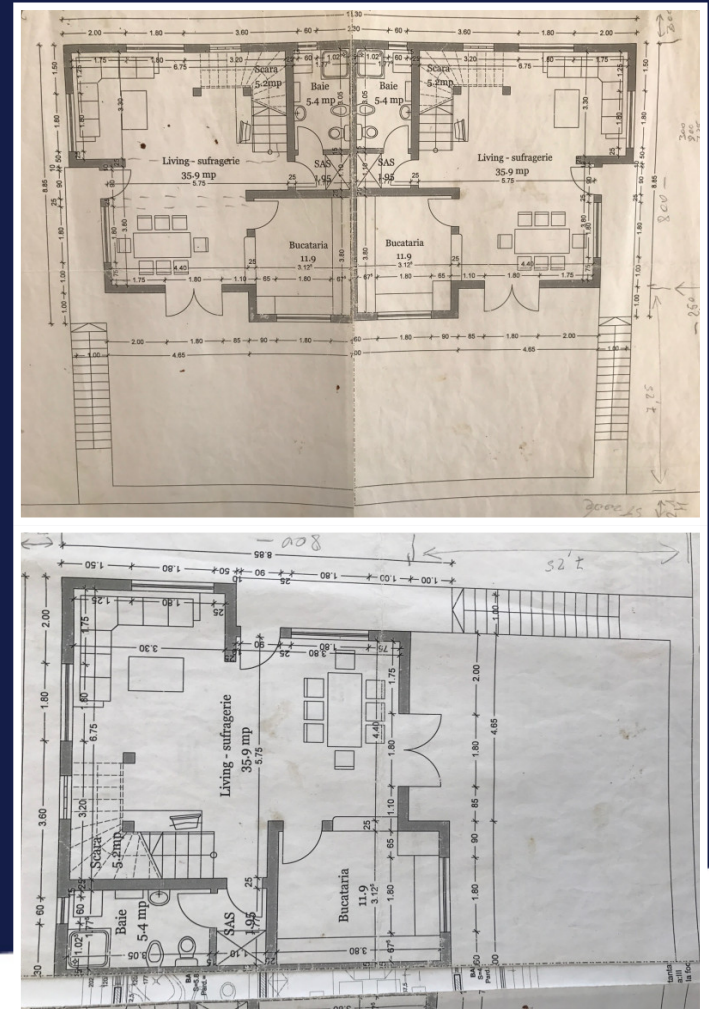

**DUPLEX DE INCHIRIAT IN FLORESTI, STRADA
NARCISELOR
ID: P10420**

DE INCHIRIAT

Pret: 650 €/h □ nap

Supr. utila: 150 m²

Nr. camere: 4

Nr. bai: 2

Supr. teren: 300 m²

PERSOANA DE CONTACT: COSMIN RO □ CA