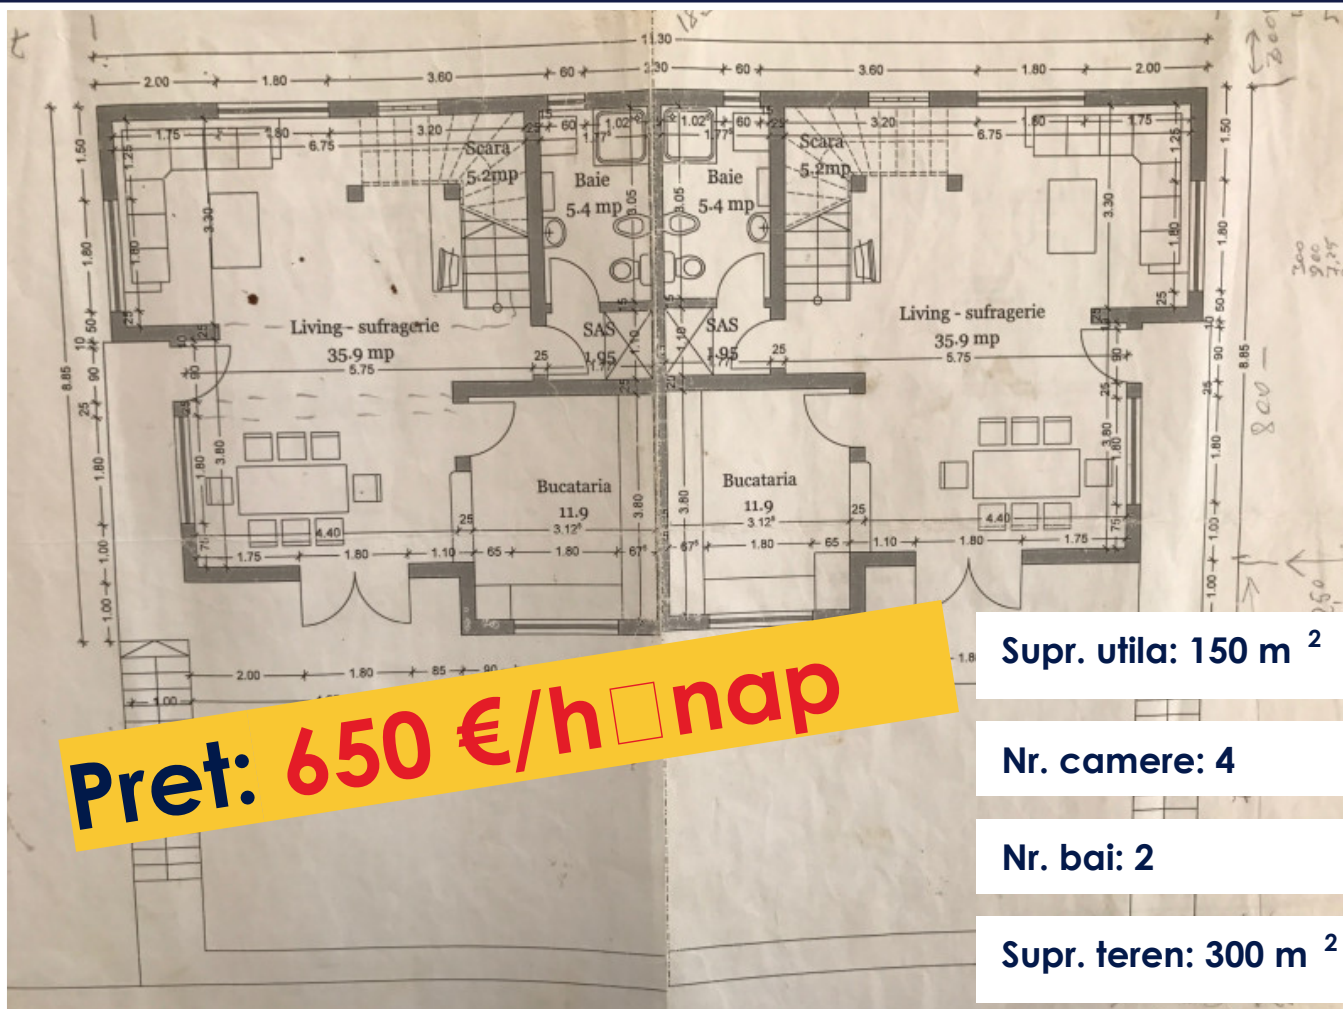

**DUPLEX DE INCHIRIAT IN FLORESTI, STRADA
NARCISELOR
ID: P10420**

DE INCHIRIAT

Pret: 650 €/h □ nap

Supr. utila: 150 m²

Nr. camere: 4

Nr. bai: 2

Supr. teren: 300 m²

PERSOANA DE CONTACT: COSMIN RO □ CA