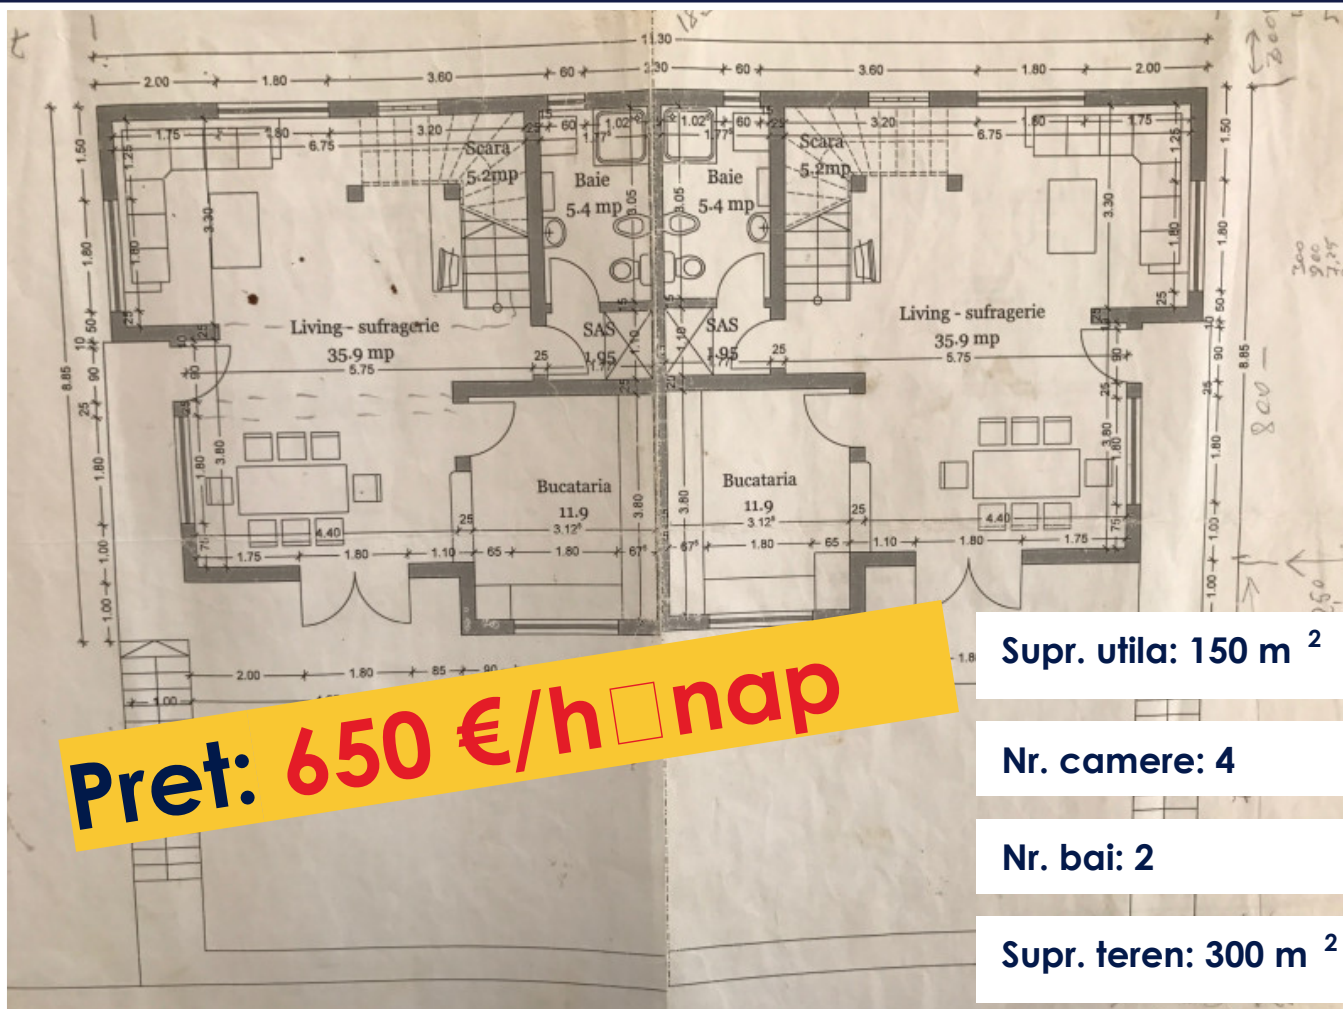

**DUPLEX DE INCHIRIAT IN FLORESTI, STRADA
NARCISELOR
ID: P10420**

DE INCHIRIAT

Pret: 650 €/h □ nap

- Supr. utila: 150 m²**
- Nr. camere: 4**
- Nr. bai: 2**
- Supr. teren: 300 m²**

PERSOANA DE CONTACT: COSMIN RO □ CA
TEL.MOBIL: 0737.040018
EMAIL: office@weltimobiliare.ro