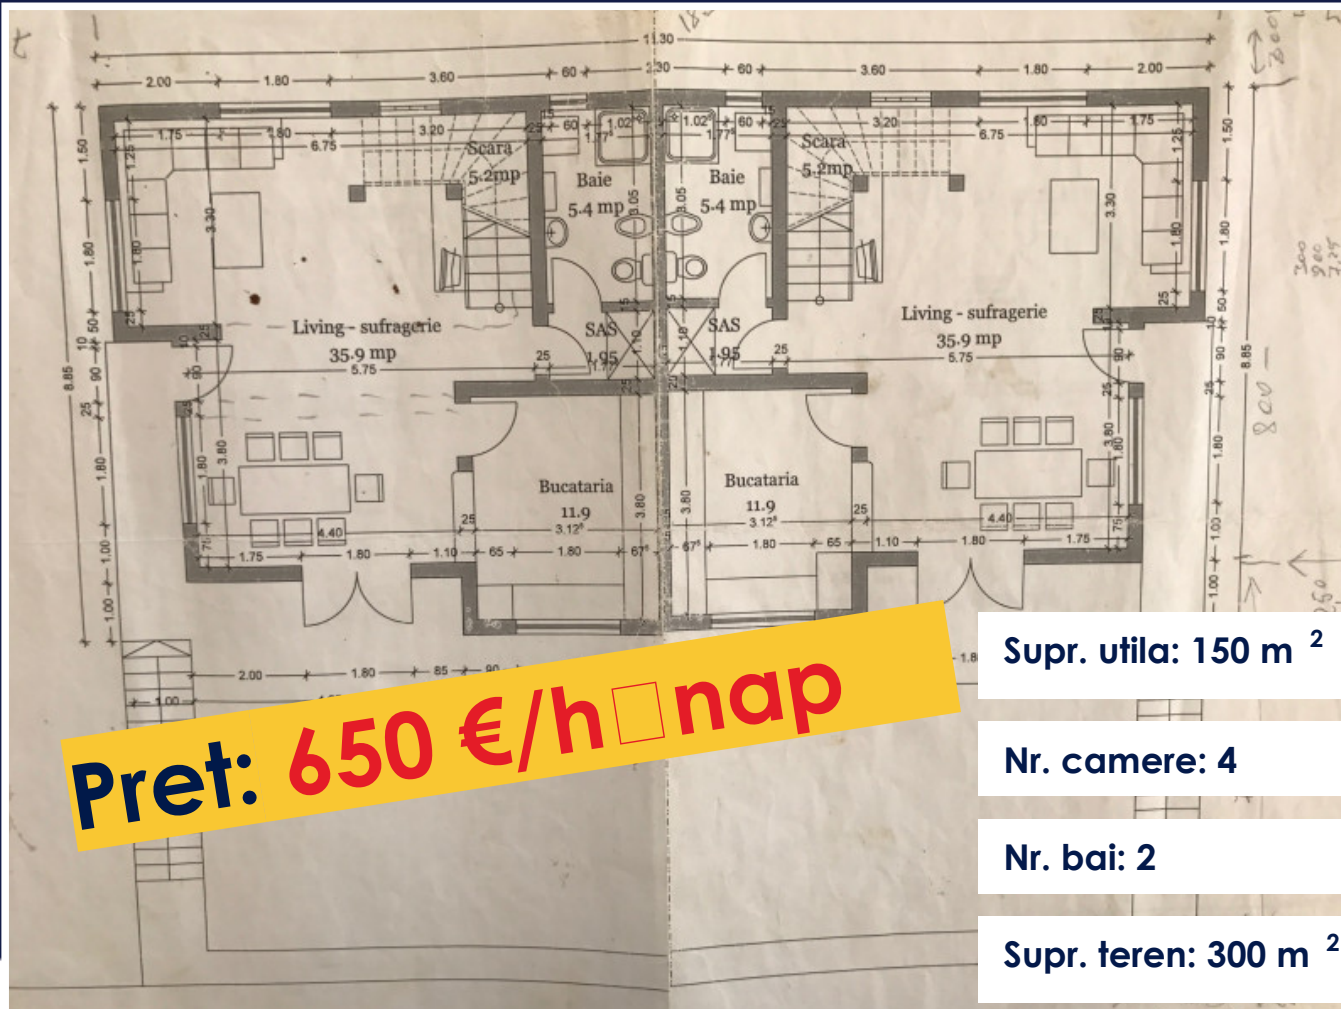

**DUPLEX DE INCHIRIAT IN FLORESTI, STRADA
NARCISELOR
ID: P10420**

DE INCHIRIAT

Pret: 650 €/h □ nap

Supr. utila: 150 m²

Nr. camere: 4

Nr. bai: 2

Supr. teren: 300 m²

PERSONA DE CONTACT: COSMIN RO □ CA