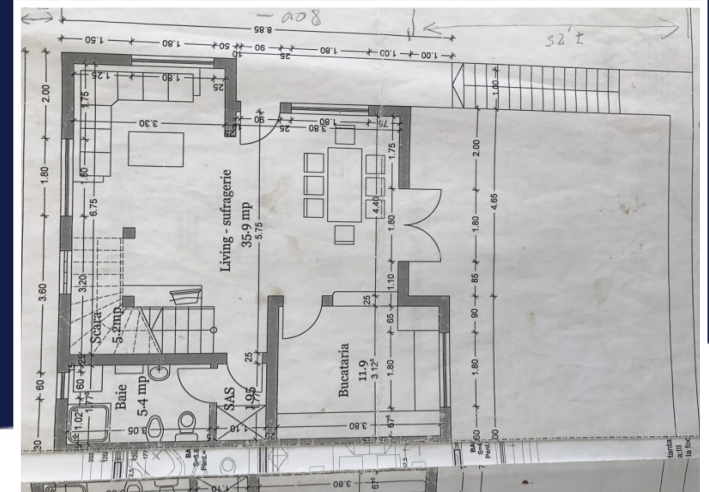

**DUPLEX DE INCHIRIAT IN FLORESTI, STRADA
NARCISELOR
ID: P10420**

DE INCHIRIAT

Pret: 650 €/h □ nap

- Supr. utila: 150 m²**
- Nr. camere: 4**
- Nr. bai: 2**
- Supr. teren: 300 m²**

PERSOANA DE CONTACT: COSMIN RO □ CA
TEL.MOBIL: 0737.040018
EMAIL: office@weltimobiliare.ro