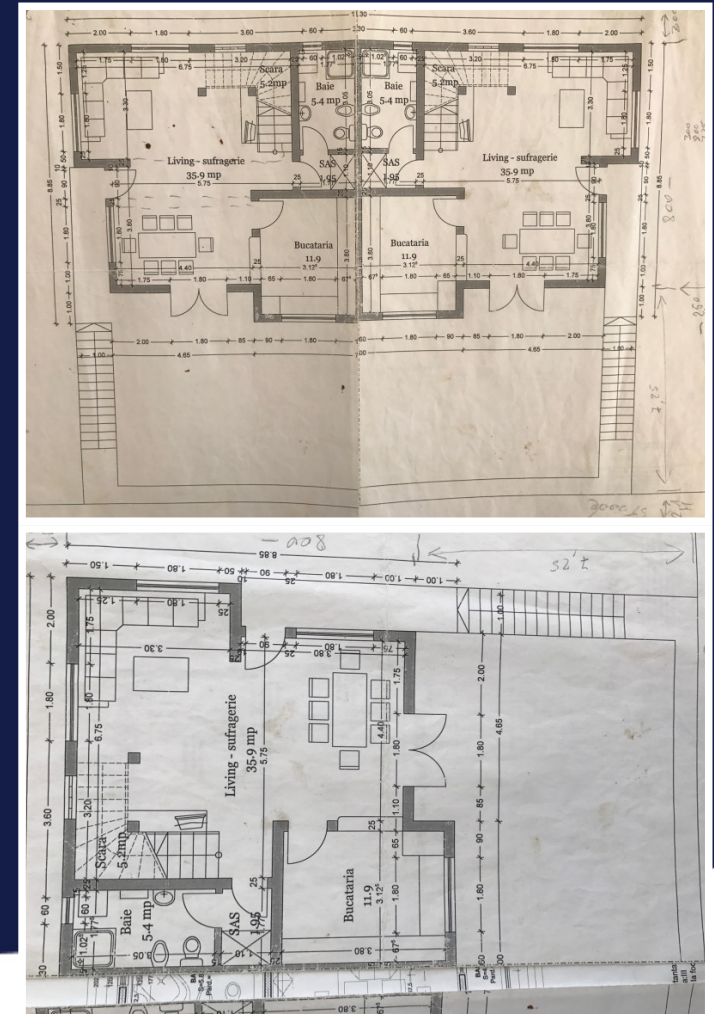

**DUPLEX DE INCHIRIAT IN FLORESTI, STRADA
NARCISELOR
ID: P10420**

DE INCHIRIAT

Pret: 650 €/h □ nap

Supr. utila: 150 m²

Nr. camere: 4

Nr. bai: 2

Supr. teren: 300 m²

PERSONA DE CONTACT: COSMIN RO □ CA