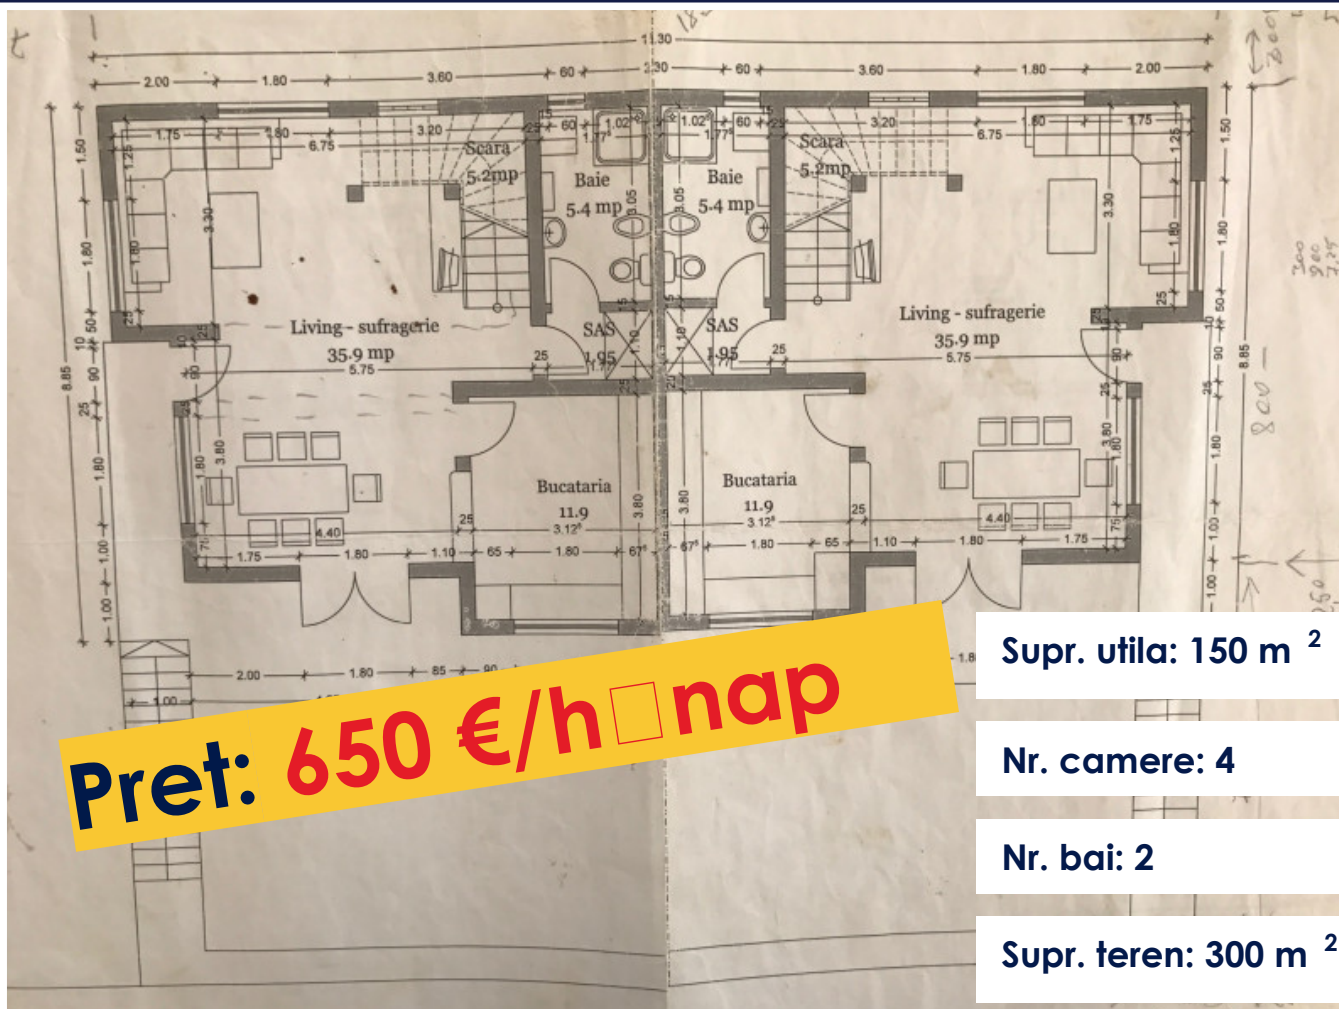

**DUPLEX DE INCHIRIAT IN FLORESTI, STRADA
NARCISELOR
ID: P10420**

DE INCHIRIAT

Pret: 650 €/h □ nap

- Supr. utila: 150 m²**
- Nr. camere: 4**
- Nr. bai: 2**
- Supr. teren: 300 m²**

PERSOANA DE CONTACT: COSMIN RO □ CA
TEL.MOBIL: 0737.040018
EMAIL: office@weltimobiliare.ro