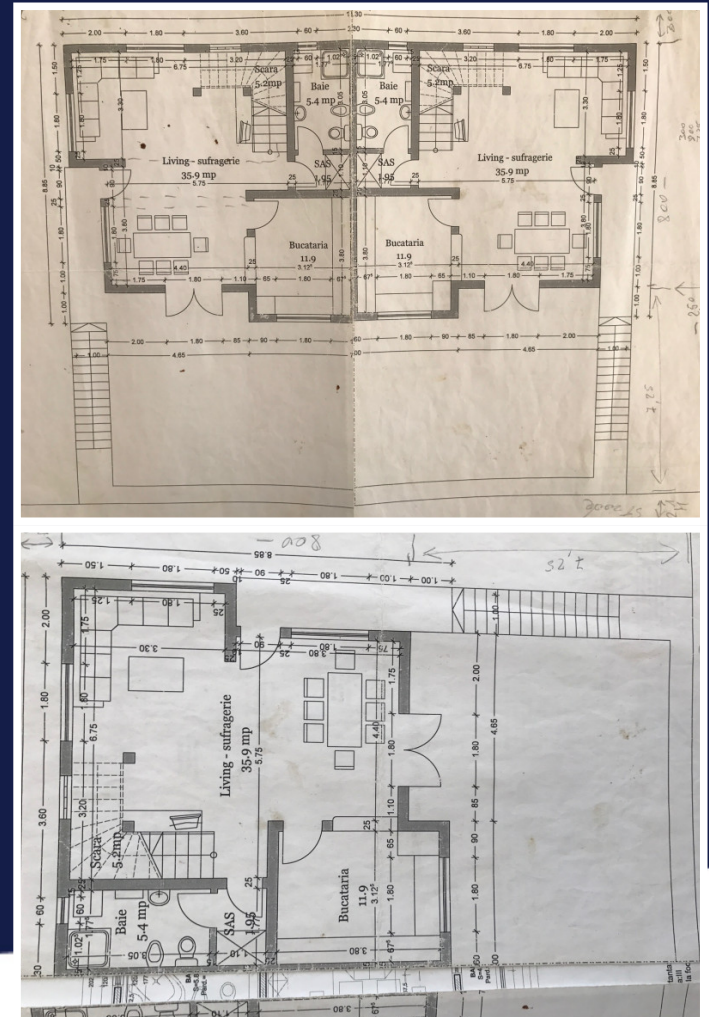

**DUPLEX DE INCHIRIAT IN FLORESTI, STRADA
NARCISELOR
ID: P10420**

DE INCHIRIAT

Pret: 650 €/h □ nap

- Supr. utila: 150 m²**
- Nr. camere: 4**
- Nr. bai: 2**
- Supr. teren: 300 m²**

PERSOANA DE CONTACT: COSMIN RO □ CA
TEL.MOBIL: 0737.040018
EMAIL: office@weltimobiliare.ro