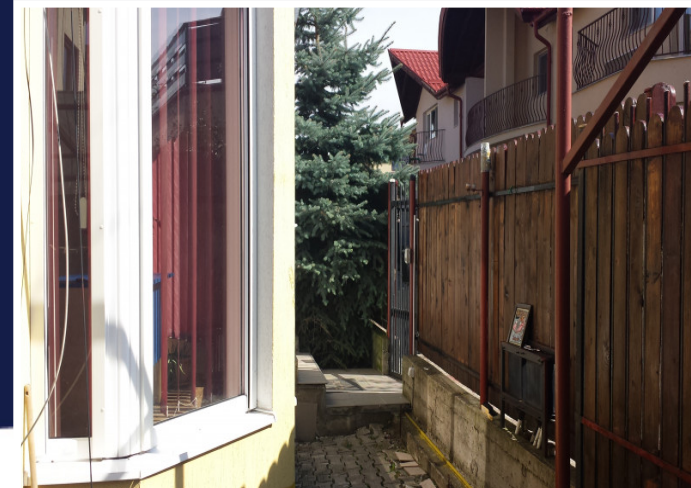

INCHIRIEM CASA IN CARTIERUL EUROPA
ID: P6926

DE INCHIRIAT

Pret: 750 €/h □ nap

Supr. utila: 110 m²

Nr. camere: 4

Nr. bai: 2

Supr. teren: 210 m²

PERSOANA DE CONTACT: WELT IMOBILIARE