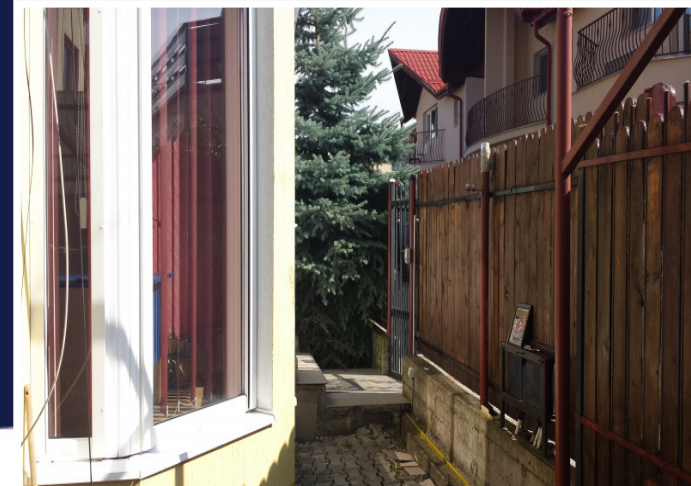

INCHIRIEM CASA IN CARTIERUL EUROPA
ID: P6926

DE INCHIRIAT

Pret: 750 €/h □ nap

Supr. utila: 110 m²

Nr. camere: 4

Nr. bai: 2

Supr. teren: 210 m²

PERSOANA DE CONTACT: WELT IMOBILIARE