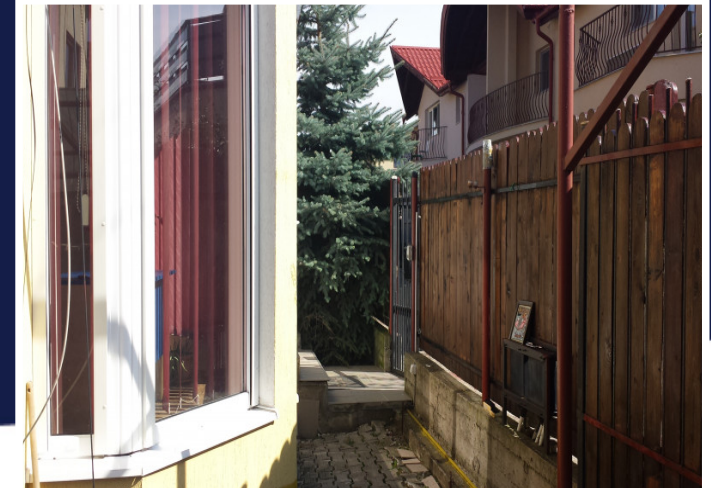

INCHIRIEM CASA IN CARTIERUL EUROPA  
ID: P6926

DE INCHIRIAT

Pret: 750 €/h □ nap

Supr. utila: 110 m<sup>2</sup>

Nr. camere: 4

Nr. bai: 2

Supr. teren: 210 m<sup>2</sup>

PERSOANA DE CONTACT: BOGDAN PETRU