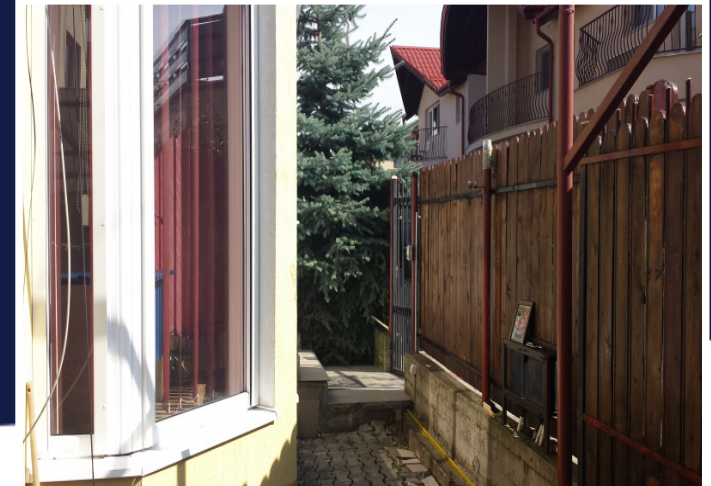

INCHIRIEM CASA IN CARTIERUL EUROPA
ID: P6926

DE INCHIRIAT

Pret: 750 €/h □ nap

Supr. utila: 110 m²

Nr. camere: 4

Nr. bai: 2

Supr. teren: 210 m²

PERSOANA DE CONTACT: BOGDAN PETRU