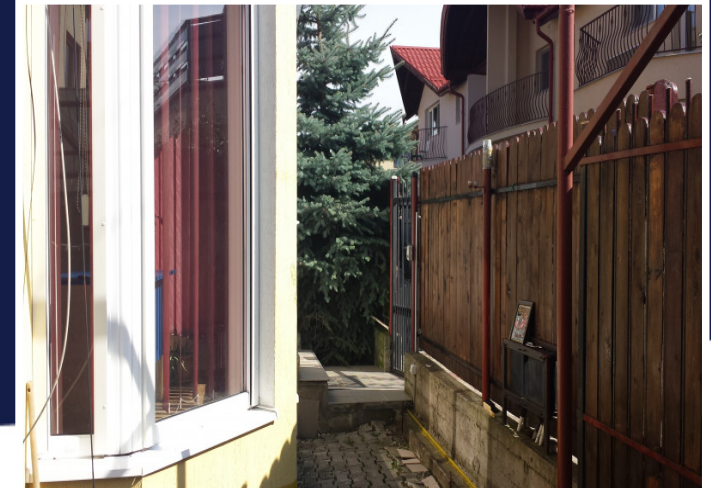

INCHIRIEM CASA IN CARTIERUL EUROPA
ID: P6926

DE INCHIRIAT

Pret: 750 €/h □ nap

Supr. utila: 110 m²

Nr. camere: 4

Nr. bai: 2

Supr. teren: 210 m²

PERSOANA DE CONTACT: BOGDAN PETRU