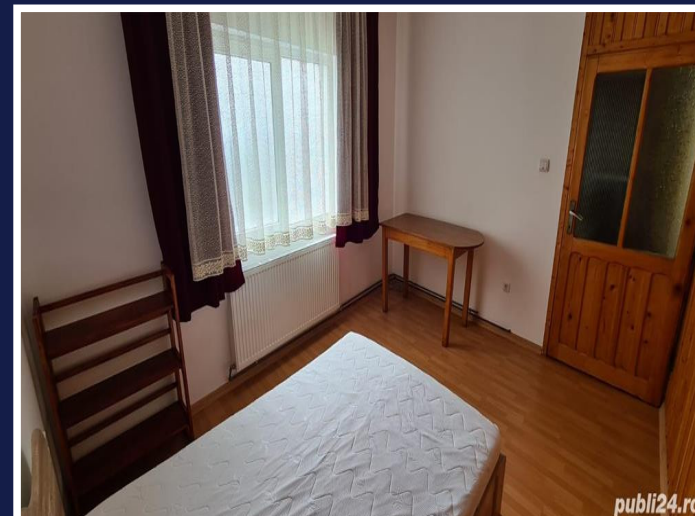

CASA 90MP , MOBILATA, ZONA HASDEU!
ID: P34397

DE INCHIRIAT

PERSOANA DE CONTACT: WELT IMOBILIARE
TEL.MOBIL: 0756223366
EMAIL: office@weltimobiliare.ro