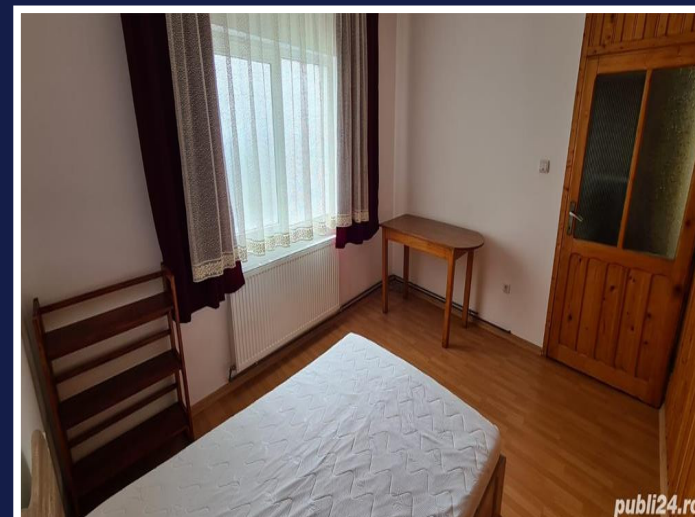

CASA 90MP , MOBILATA, ZONA HASDEU!
ID: P34397

DE INCHIRIAT

PERSOANA DE CONTACT: WELT IMOBILIARE

TEL.MOBIL: 0756223366

EMAIL: office@weltimobiliare.ro