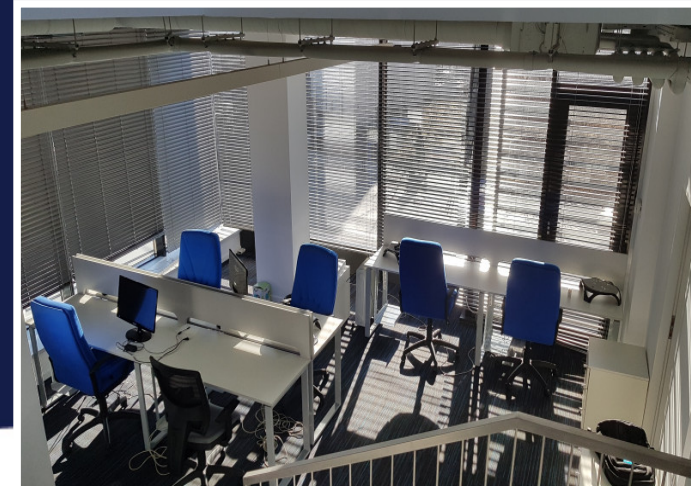

CLADIRE INDIVIDUALA 342MP, ZONA SIGMA,  
STR. REPUBLICII  
ID: P27405

DE INCHIRIAT

Pret: 3 460 €/h □ nap

Supr. utila: 346 m<sup>2</sup>

Nr. camere: 4

Nr. bai: 4

Supr. teren: 400 m<sup>2</sup>

PERSOANA DE CONTACT: CĂTĂLIN BONTE