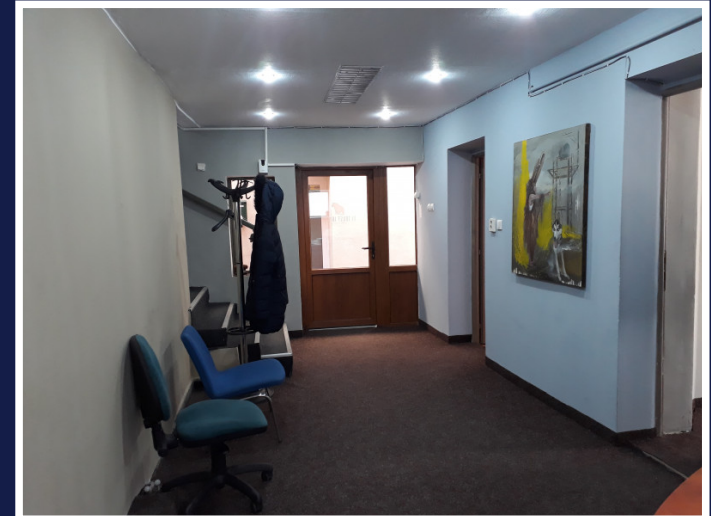

INCHIRIERE CASA, ZONA PIATA MUZEULUI,
SPATIU COMERCIAL
ID: P13801

DE INCHIRIAT

PERSOANA DE CONTACT: WELT IMOBILIARE
TEL.MOBIL: 0756223366
EMAIL: office@weltimobiliare.ro