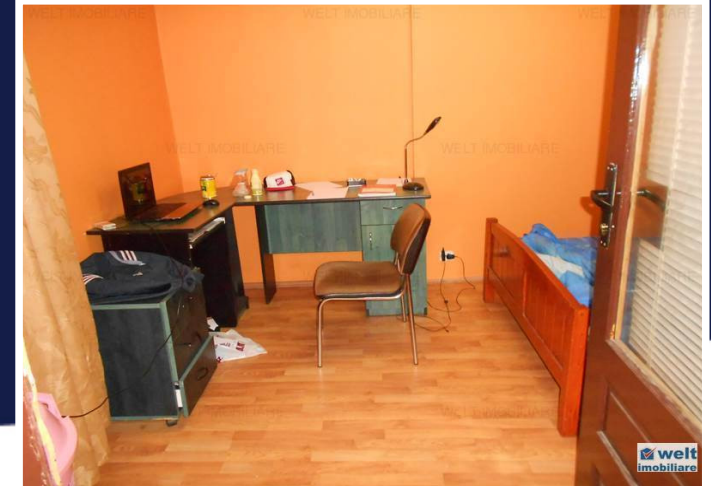

**INCHIRIERE CASA ZONA SEMICENTRALA**  
**ID: 111AM**

**DE INCHIRIAT**

**Pret: 500 €/h □ nap**

Supr. utila: 103 m<sup>2</sup>

Nr. camere: 4

Nr. bai: 2

Supr. teren: 250 m<sup>2</sup>

**PERSOANA DE CONTACT:**