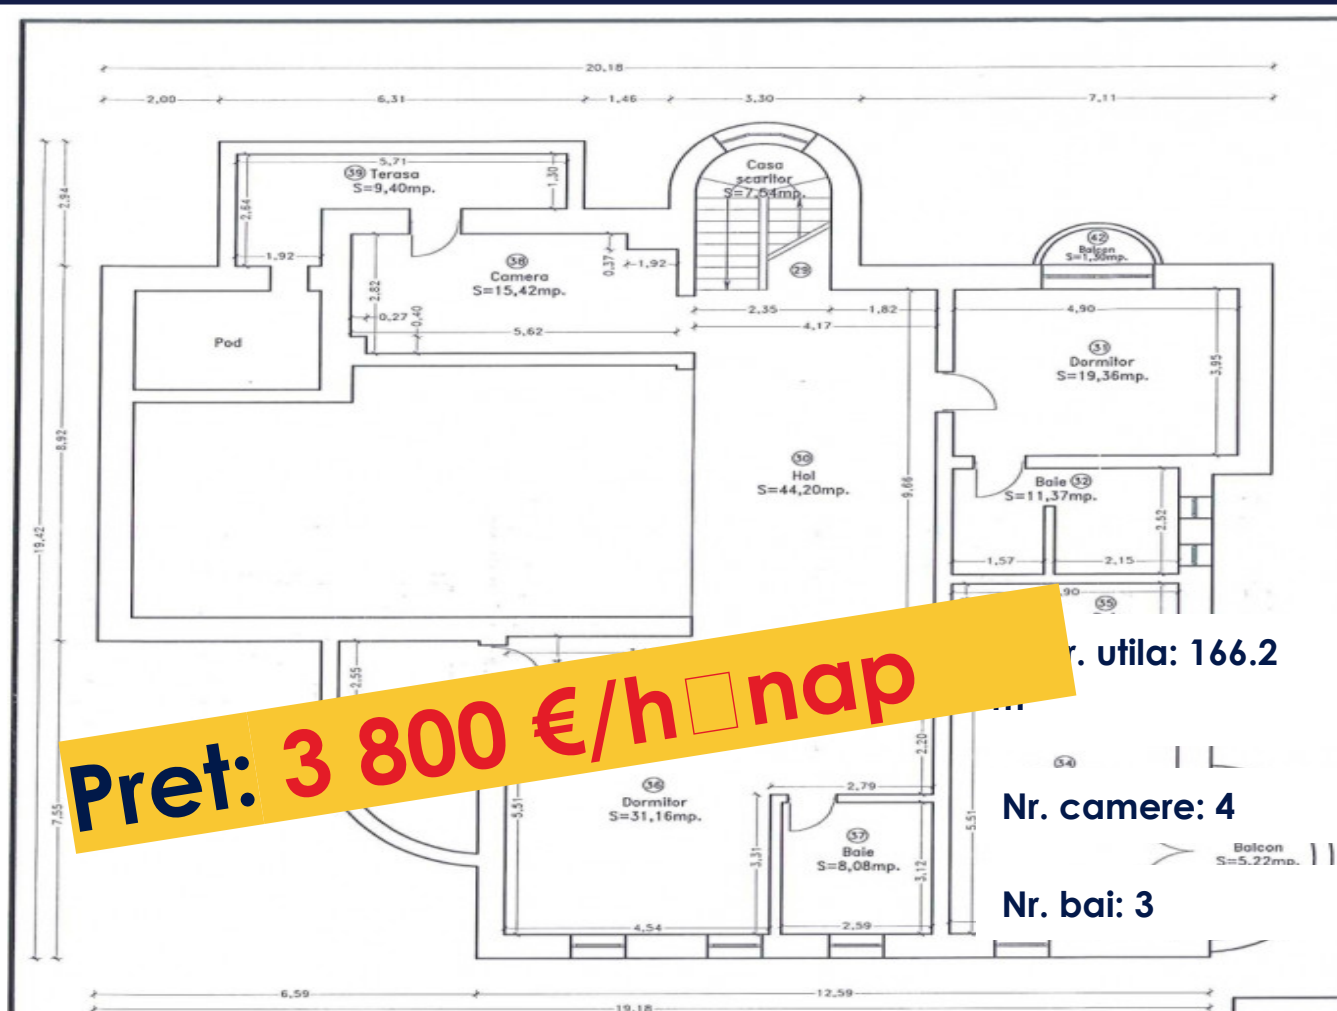

CASA INDIVIDUALA DE INCHIRIAT, TEREN 952
MP, 5 CAMERE, 2 TERASE, ZONA BUNA ZIUA
ID: P34748

DE INCHIRIAT

Pret: 3 800 €/h nap

Nr. utila: 166.2

Nr. camere: 4

Nr. bai: 3

RECAPITULATIE:

C1 - Casa cu regim de inaltime D+P+E construita in anul 1998, pe fundatii din beton, zidarie din caramida, acoperis tip sarpanita din lemn si invelitoarea din tigla metalica.

Nr. Incapere	Denumirea Incaperii	Suprafata (mp.)
29	Casa scarii	7,54
30	Hol	44,20
31	Dormitor	19,36
32	Bale	11,37
33	Hol	2,03
34	Dormitor	21,51
35	Bale	5,32
36	Dormitor	31,19
37	Bale	8,08
38	Camera	15,42
Suprafata utila :		166,02
39	Terasa	9,40
40	Terasa	10,89
41	Balcon	5,22
42	Balcon	1,30
Suprafata totala :		192,83
Suprafata desfasurata :		323,37