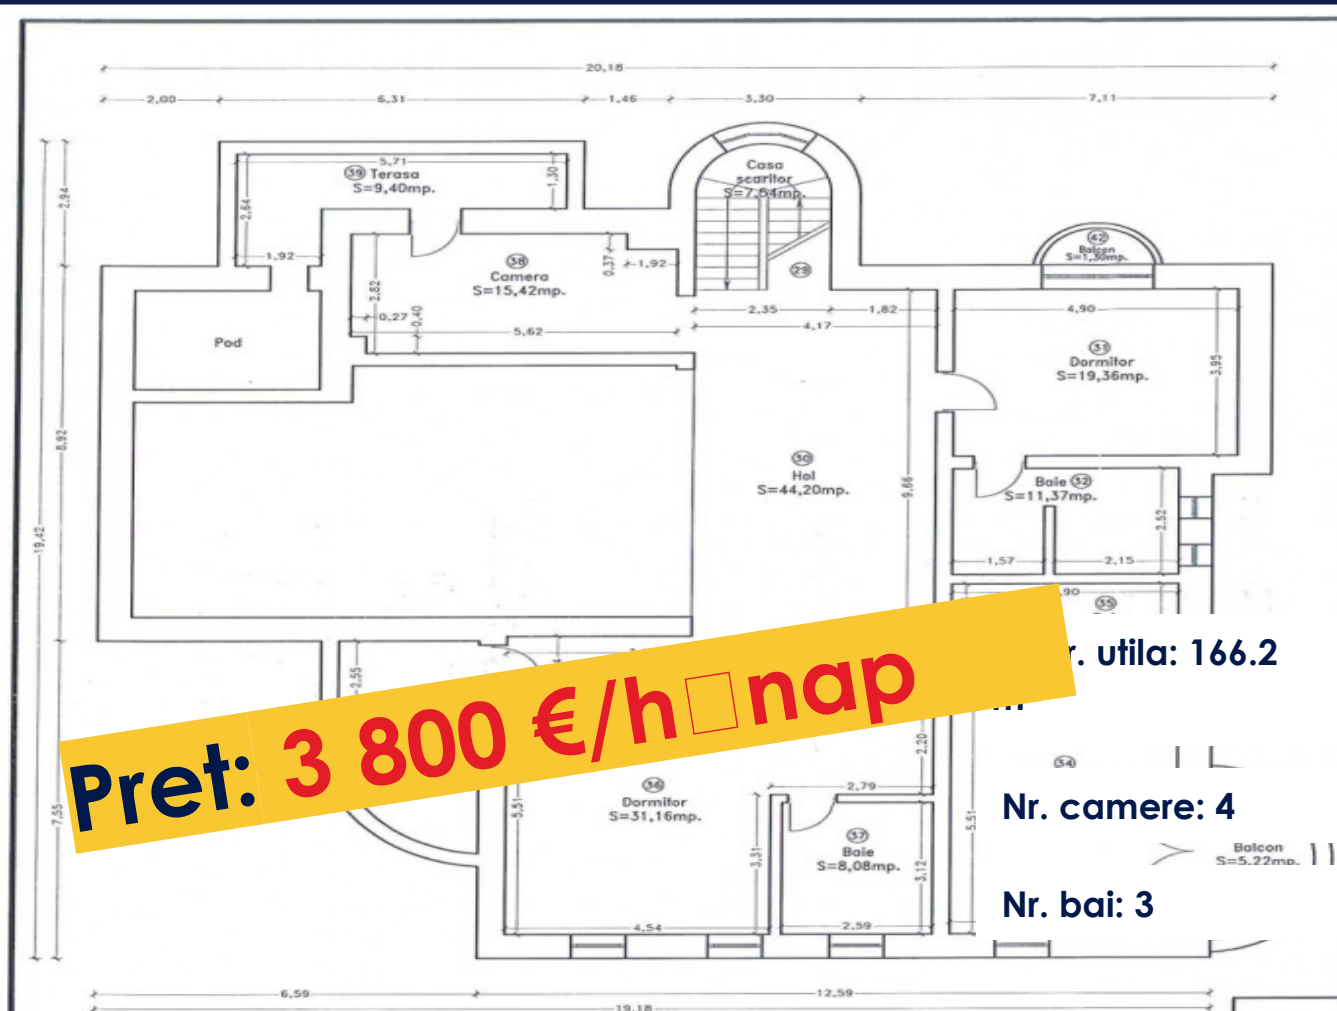

CASA INDIVIDUALA DE INCHIRIAT, TEREN 952
MP, 5 CAMERE, 2 TERASE, ZONA BUNA ZIUA
ID: P34748

DE INCHIRIAT

Pret: 3 800 €/h nap

Suprafata utila: 166.2

Nr. camere: 4

Nr. bai: 3

RECAPITULATIE:

C1 - Casa cu regim de inaltime D+P+E construita in anul 1998, pe fundatii din beton, zidarie din caramida, acoperis tip sarpanita din lemn si invelitoarea din tigla metalica.

Nr. Incapere	Denumirea Incaperii	Suprafata (mp.)
29	Casa scarii	7,54
30	Hol	44,20
31	Dormitor	19,36
32	Bale	11,37
33	Hol	2,03
34	Dormitor	21,51
35	Bale	5,32
36	Dormitor	31,19
37	Bale	8,08
38	Camera	15,42
Suprafata utila :		166,02
39	Terasa	9,40
40	Terasa	10,89
41	Balcon	5,22
42	Balcon	1,30
Suprafata totala :		192,83
Suprafata desfasurata :		323,37