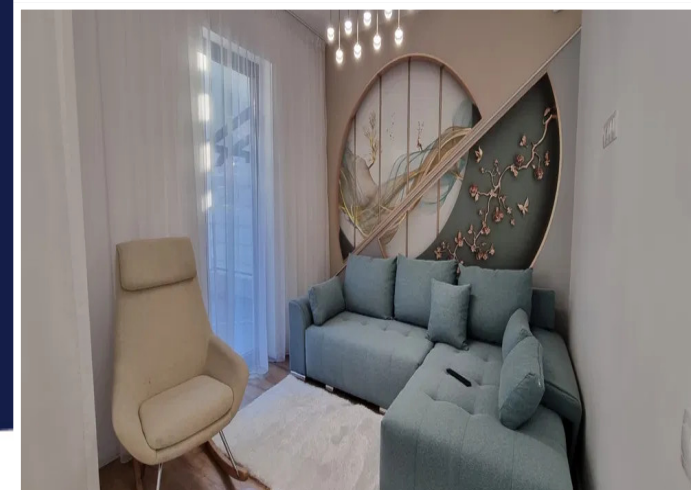

CASA TIP DUPLEX CU GRADINA, DE
INCHIRIAT, BORHANCI
ID: P35799

DE INCHIRIAT

Pret: 1 400 €/h □ nap

Nr. utila: 132 m²

Nr. camere: 4

Nr. bai: 3

Supr. teren: 200 m²

PERSOANA DE CONTACT: TUDOR COT ▣ RL ▣