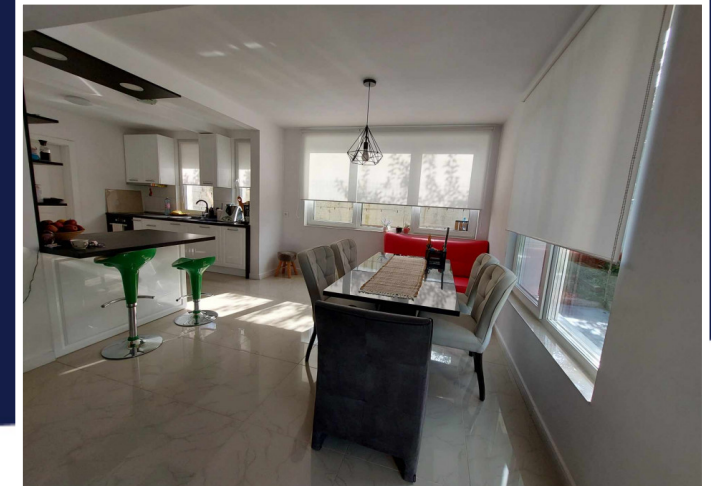

CASA INDIVIDUALA, 4 CAMERE, P+M, 370 MP
TEREN, BORHanci, ROMUL LADEA
ID: P39892

DE INCHIRIAT

COMISION 0%

EXCLUSIVITATE

Pret: 995 €/h □ nap

Supr. utila: 150 m²

Nr. camere: 4

Nr. bai: 3

Supr. teren: 370 m²