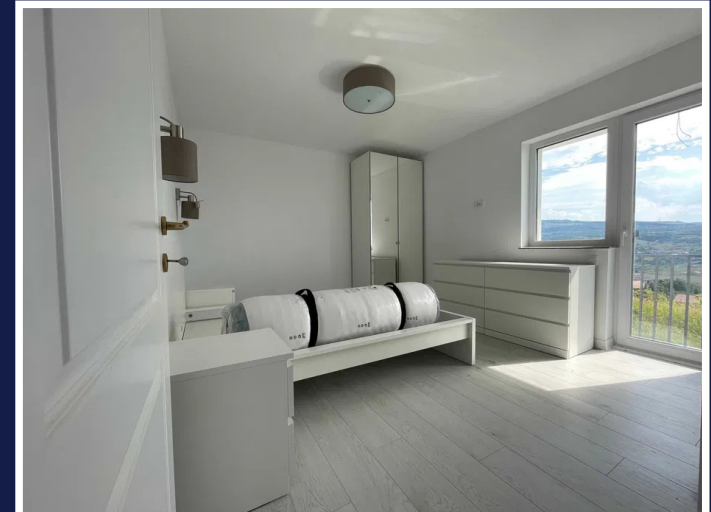

DE INCHIRIAT CASA TIP DUPLEX, 4 CAMERE,  
PRIMA INCHIRIERE, CARTIER BORHANCI  
ID: P38475

DE INCHIRIAT

Pret: 1 490 €/h □ nap

Nr. utila: 120 m<sup>2</sup>

Nr. camere: 4

Nr. bai: 3

Supr. teren: 250 m<sup>2</sup>