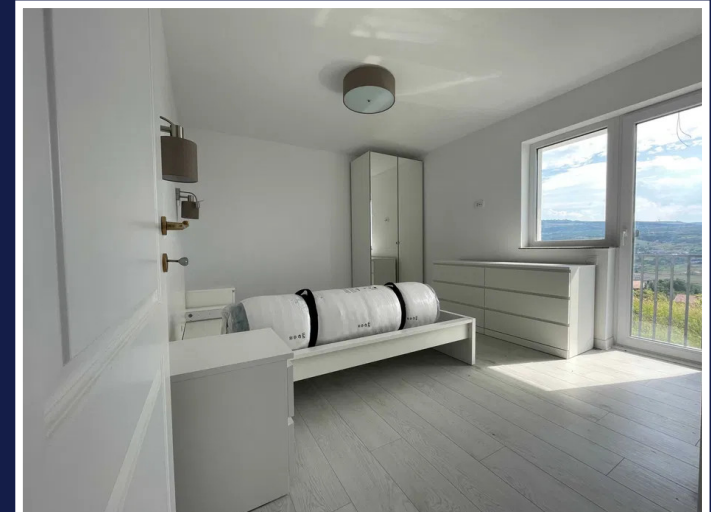

DE INCHIRIAT CASA TIP DUPLEX, 4 CAMERE,  
PRIMA INCHIRIERE, CARTIER BORHANCI  
ID: P38475

DE INCHIRIAT

Pret: 1 490 €/h □ nap

Supr. utila: 120 m<sup>2</sup>

Nr. camere: 4

Nr. bai: 3

Supr. teren: 250 m<sup>2</sup>