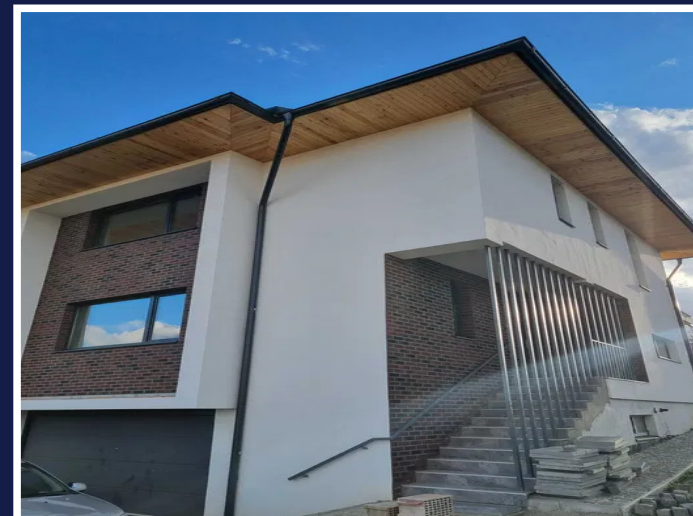

CASA UNIFAMILIALA , 120 MP, CARTIER
BORHANCI
ID: P37341

DE INCHIRIAT

PERSOANA DE CONTACT: WELT IMOBILIARE

TEL.MOBIL: 0756223366

EMAIL: office@weltimobiliare.ro