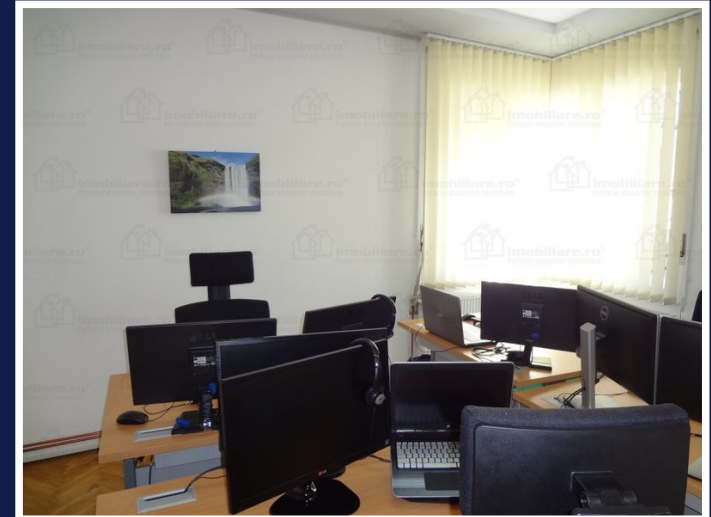

**DE INCHIRIAT! CASA INDIVIDUALA, 4
CAMERE, 150MP TEREN, ZONA
SEMICENTRALA!**

DE INCHIRIAT

ID: P5515

Pret: 1 200 €/h □ nap

Nr. utila: 145 m²

Nr. camere: 4

Nr. bai: 3

Supr. teren: 150 m²