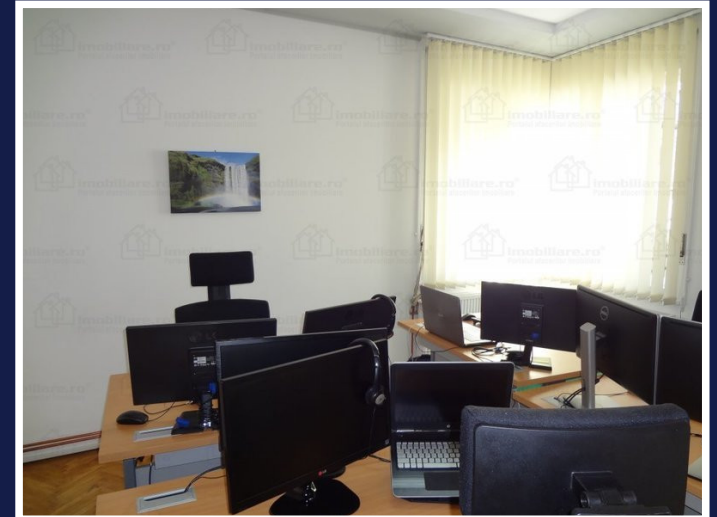

DE INCHIRIAT! CASA INDIVIDUALA, 4  
CAMERE, 150MP TEREN, ZONA  
SEMICENTRALA!

DE INCHIRIAT

ID: P5515

Pret: 1 200 €/h □ nap

Nr. utila: 145 m<sup>2</sup>

Nr. camere: 4

Nr. bai: 3

Supr. teren: 150 m<sup>2</sup>