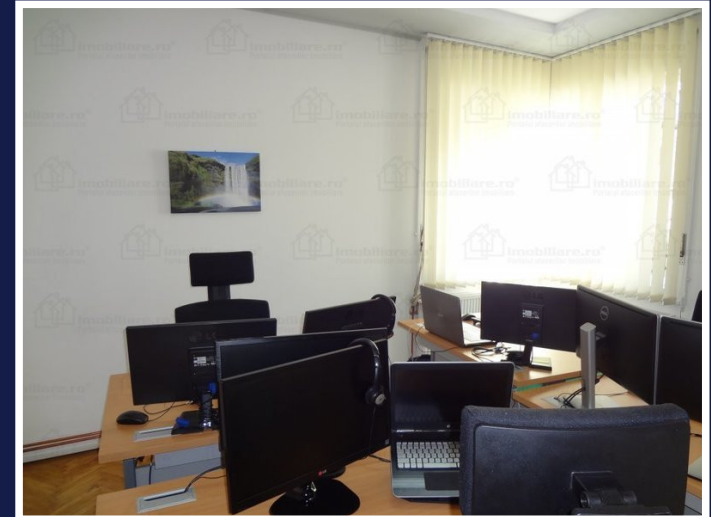

DE INCHIRIAT! CASA INDIVIDUALA, 4
CAMERE, 150MP TEREN, ZONA
SEMICENTRALA!

DE INCHIRIAT

ID: P5515

Pret: 1 200 €/h □ nap

Nr. utila: 145 m²

Nr. camere: 4

Nr. bai: 3

Supr. teren: 150 m²