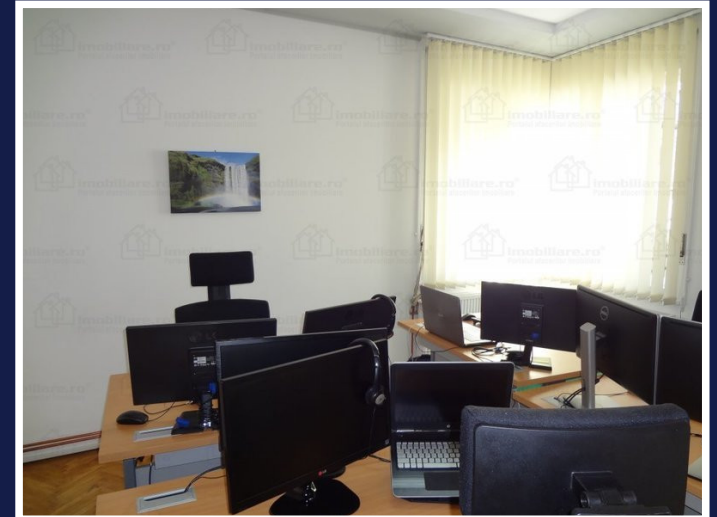

DE INCHIRIAT! CASA INDIVIDUALA, 4  
CAMERE, 150MP TEREN, ZONA  
SEMICENTRALA!

DE INCHIRIAT

ID: P5515

Pret: 1 200 €/h □ nap

Supr. utila: 145 m<sup>2</sup>

Nr. camere: 4

Nr. bai: 3

Supr. teren: 150 m<sup>2</sup>